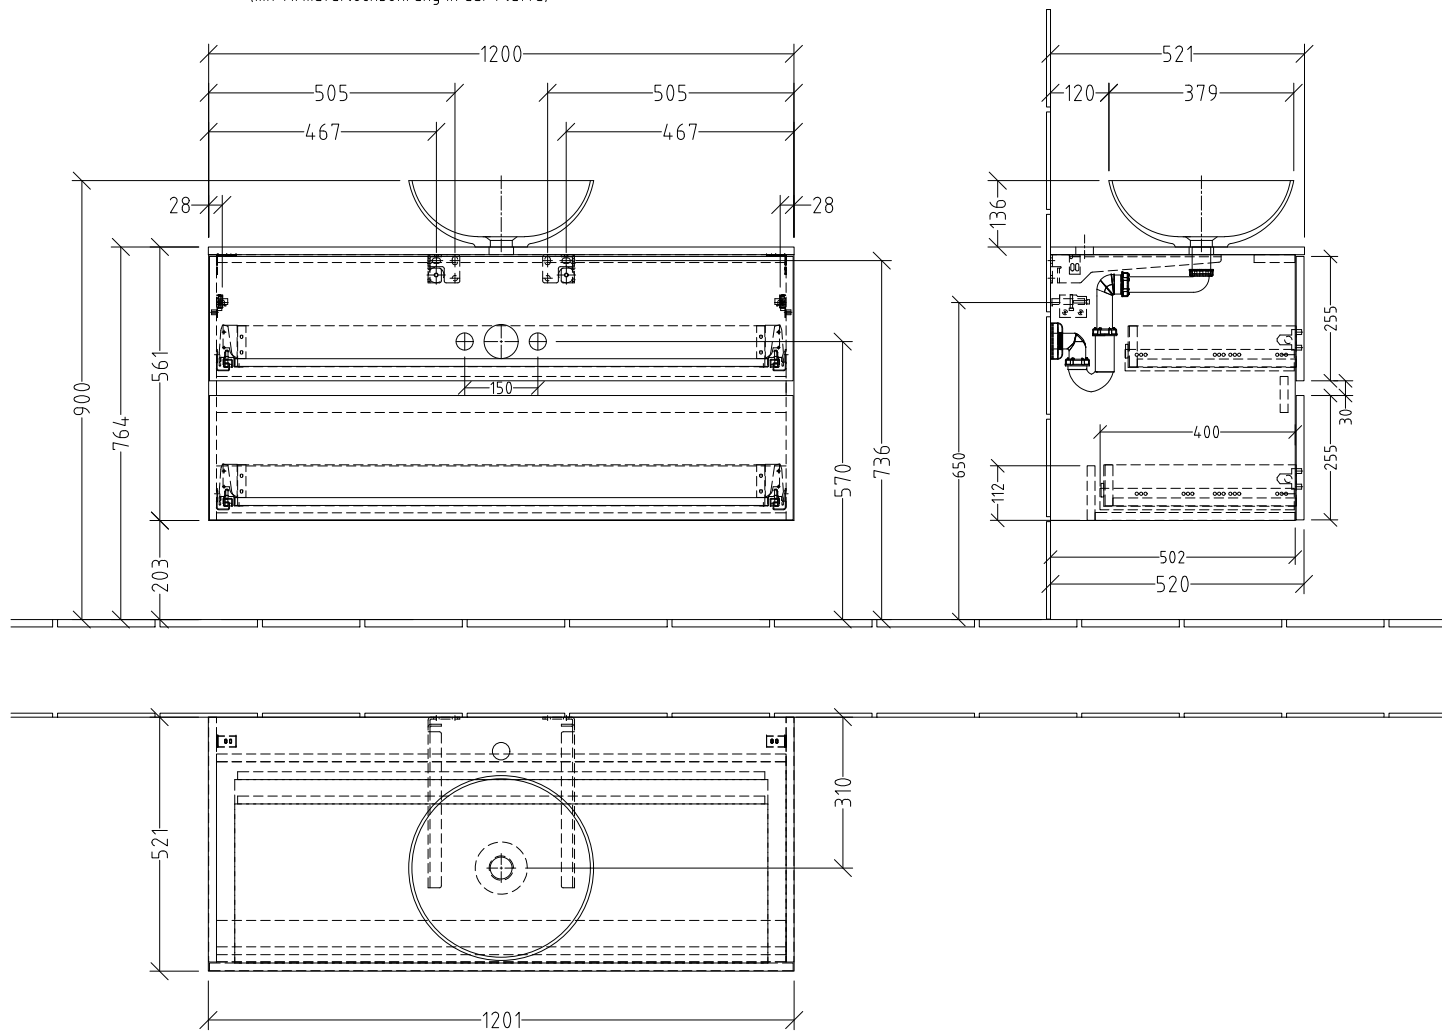

PS205  
 + PS205 00 A  
 + PS205 00 C  
 (mit Armaturlochbohrung in der Platte)

**SANI PA**  
 Villeney & Bach Group

Montagezeichnung  
**Solo One - PS**

Zeichner  
**SKJ**  
 Datum  
**17.09.2020**

Alle Angaben in mm - Technische Änderungen vorbehalten.  
 Diese Zeichnung ist unser geistiges Eigentum und darf ohne unsere  
 Genehmigung nicht kopiert oder Dritten zugänglich gemacht werden.