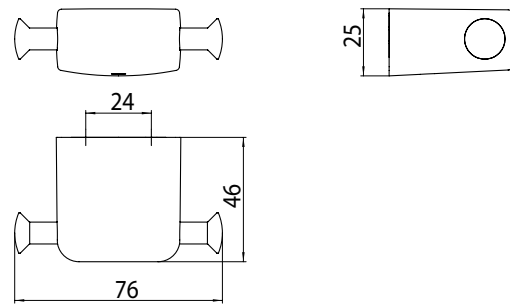

### Doppelhaken chrom

Art.-Nr.0278 001 00