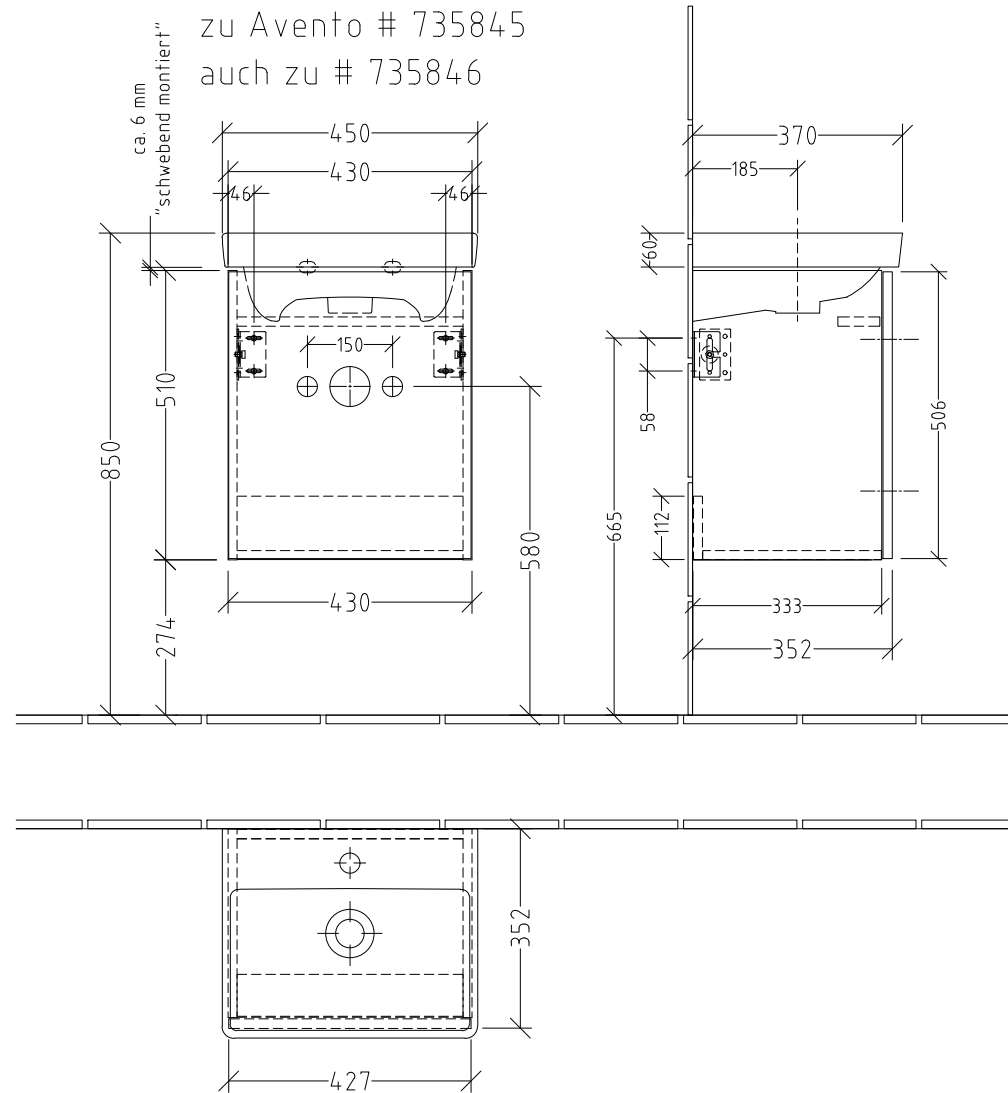

3T618 ___ (Links)

3T619 ___ (Rechts)

zu Avento # 735845
auch zu # 735846

Siphonangaben
vom Hersteller

SANIPA
Villeroy & Boch Group

Montagezeichnung
3way - SM, SF

Zeichner
SKJ
Datum
21.11.2018

Alle Angaben in mm - Technische Änderungen vorbehalten.
Diese Zeichnung ist unser geistiges Eigentum und darf ohne unsere
Genehmigung nicht kopiert oder Dritten zugänglich gemacht werden.