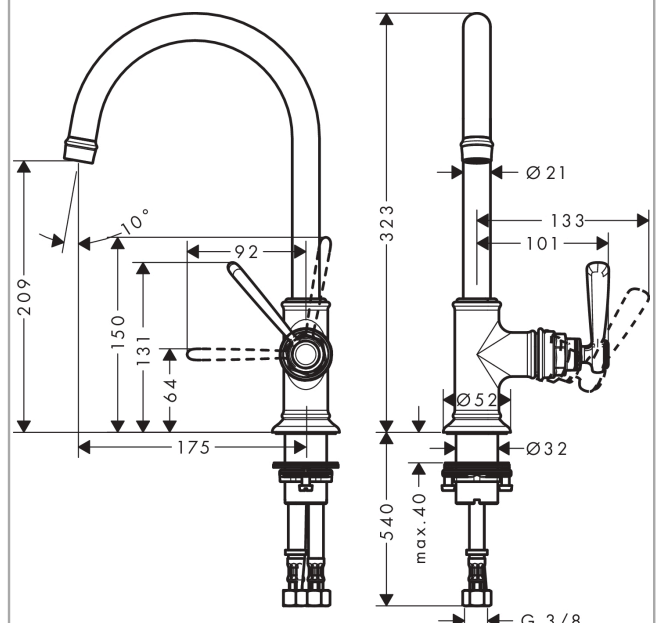

AXOR Montreux
Einhebel-Waschtischmischer 210 mit Hebelgriff und Ablaufgarnitur
 Oberfläche: **Edelstahl Optic** Artikelnummer: **16518800**

Merkmale

- besteht aus: Einhebel-Waschtischmischer, Ablaufgarnitur
- ComfortZone 210
- Ausladung: 175 mm
- Auslaufhöhe: 209 mm
- Griffvariante: Hebelgriff
- Schwenkbereich 120°
- Strahlart: Laminarstrahl
- maximale Durchflussmenge bei 3 bar: 5 l/min
- Keramikmischsystem
- Temperaturbegrenzung einstellbar
- für Durchlauferhitzer geeignet
- unverschleißbare Ablaufgarnitur
- Anschlussart: G 3/8 Anschlussschläuche
- Anschlussgröße: DN15
- EU-Taxonomie: max. 6 l/min - wesentlicher Beitrag (SC) möglich
- PA-IX 7280/IO

Technologie

Produktabbildung

Maßzeichnung

AXOR Montreux
Einhebel-Waschtismischer 210 mit Hebelgriff und Ablaufgarnitur
 Oberfläche: **Edelstahl Optic** Artikelnummer: **16518800**

Durchflussdiagramm