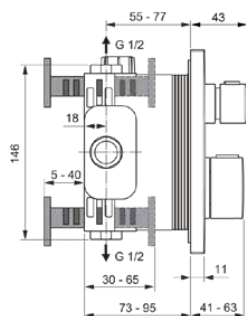

CERATHERM NAVIGO SOLOS

A7894A2

CERATHERM NAVIGO SOLOS | Brausearmatur UP Bausatz 2 213x41x157 mm in brushed gold, Kit 1 required, 24 l/min (3 bar) | Thermostatfunktion, Wasser- & Energiesparend, Sicherheitssperre, PVD Technologie

Bild & Zeichnung

Allgemeine Informationen

Produktkategorie:	Brausearmaturen
Produktart:	Brausearmatur UP Bausatz 2
Marke:	Ideal Standard
Kollektion:	CERATHERM NAVIGO SOLOS
Designer:	Palomba Serafini Associati
Colour:	A2 - Brushed Gold
Oberflächenveredelung:	satın
Maximale Höhe (mm):	157
Maximale Breite (mm):	213
Ausladung (mm):	41 - 63
Befestigungsart:	Kit 1 benötigt
Nettogewicht (kg):	0.00
EAN Code:	4015413354929

Funktionen

Thermostatfunktion

Wasser- & Energiesparend

Sicherheitssperre

PVD Technologie

Produktspezifikationen

Anzahl der Rosette(n):	1
Anzahl der Griffe:	1
Farbcode:	A2
Farbbeschreibung:	brushed gold
Cool Body Technologie:	Nein
Absperzbare S-Anschlüsse:	Nein
Einstellbar Spülzeit:	Nein
Griffposition:	Vorderseite
Material:	Metall
Material der Rosette(n):	Kunststoff
Materialspezifikation:	Messing
Maximaler Durchfluss bei 3 bar (l/min):	24
Maximaler Durchfluss bei 3 bar (l/min) für alle Auslässe:	24
Durchfluss bei 3 bar (l) - Auslauf:	24
Geräuschgedämpfte S-Anschlüsse:	Nein
PVD Technologie:	Ja
Form der Rosette(n):	Rechteckig
Oberflächenschutz:	PVD
Oberflächenveredelung:	satın
Temperaturbegrenzer:	Ja
Thermostatisch:	Ja