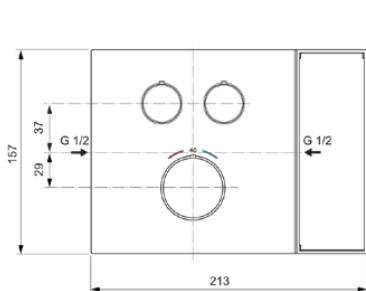

## A7894A2

CERATHERM NAVIGO SOLOS | Brausearmatur UP Bausatz 2 213x41x157 mm in brushed gold, Kit 1 required, 24 l/min (3 bar) | Thermostatfunktion, Wasser- & Energiesparend, Sicherheitssperre, PVD Technologie

### Allgemeine Informationen

Produktkategorie:	Brausearmaturen
Produktart:	Brausearmatur UP Bausatz 2
Marke:	Ideal Standard
Kollektion:	CERATHERM NAVIGO SOLOS
Designer:	Palomba Serafini Associati
Colour:	A2 - Brushed Gold
Oberflächenveredelung:	satın
Maximale Höhe (mm):	157
Maximale Breite (mm):	213
Ausladung (mm):	41 - 63
Befestigungsart:	Kit 1 benötigt
Nettogewicht (kg):	0.00
EAN Code:	4015413354929