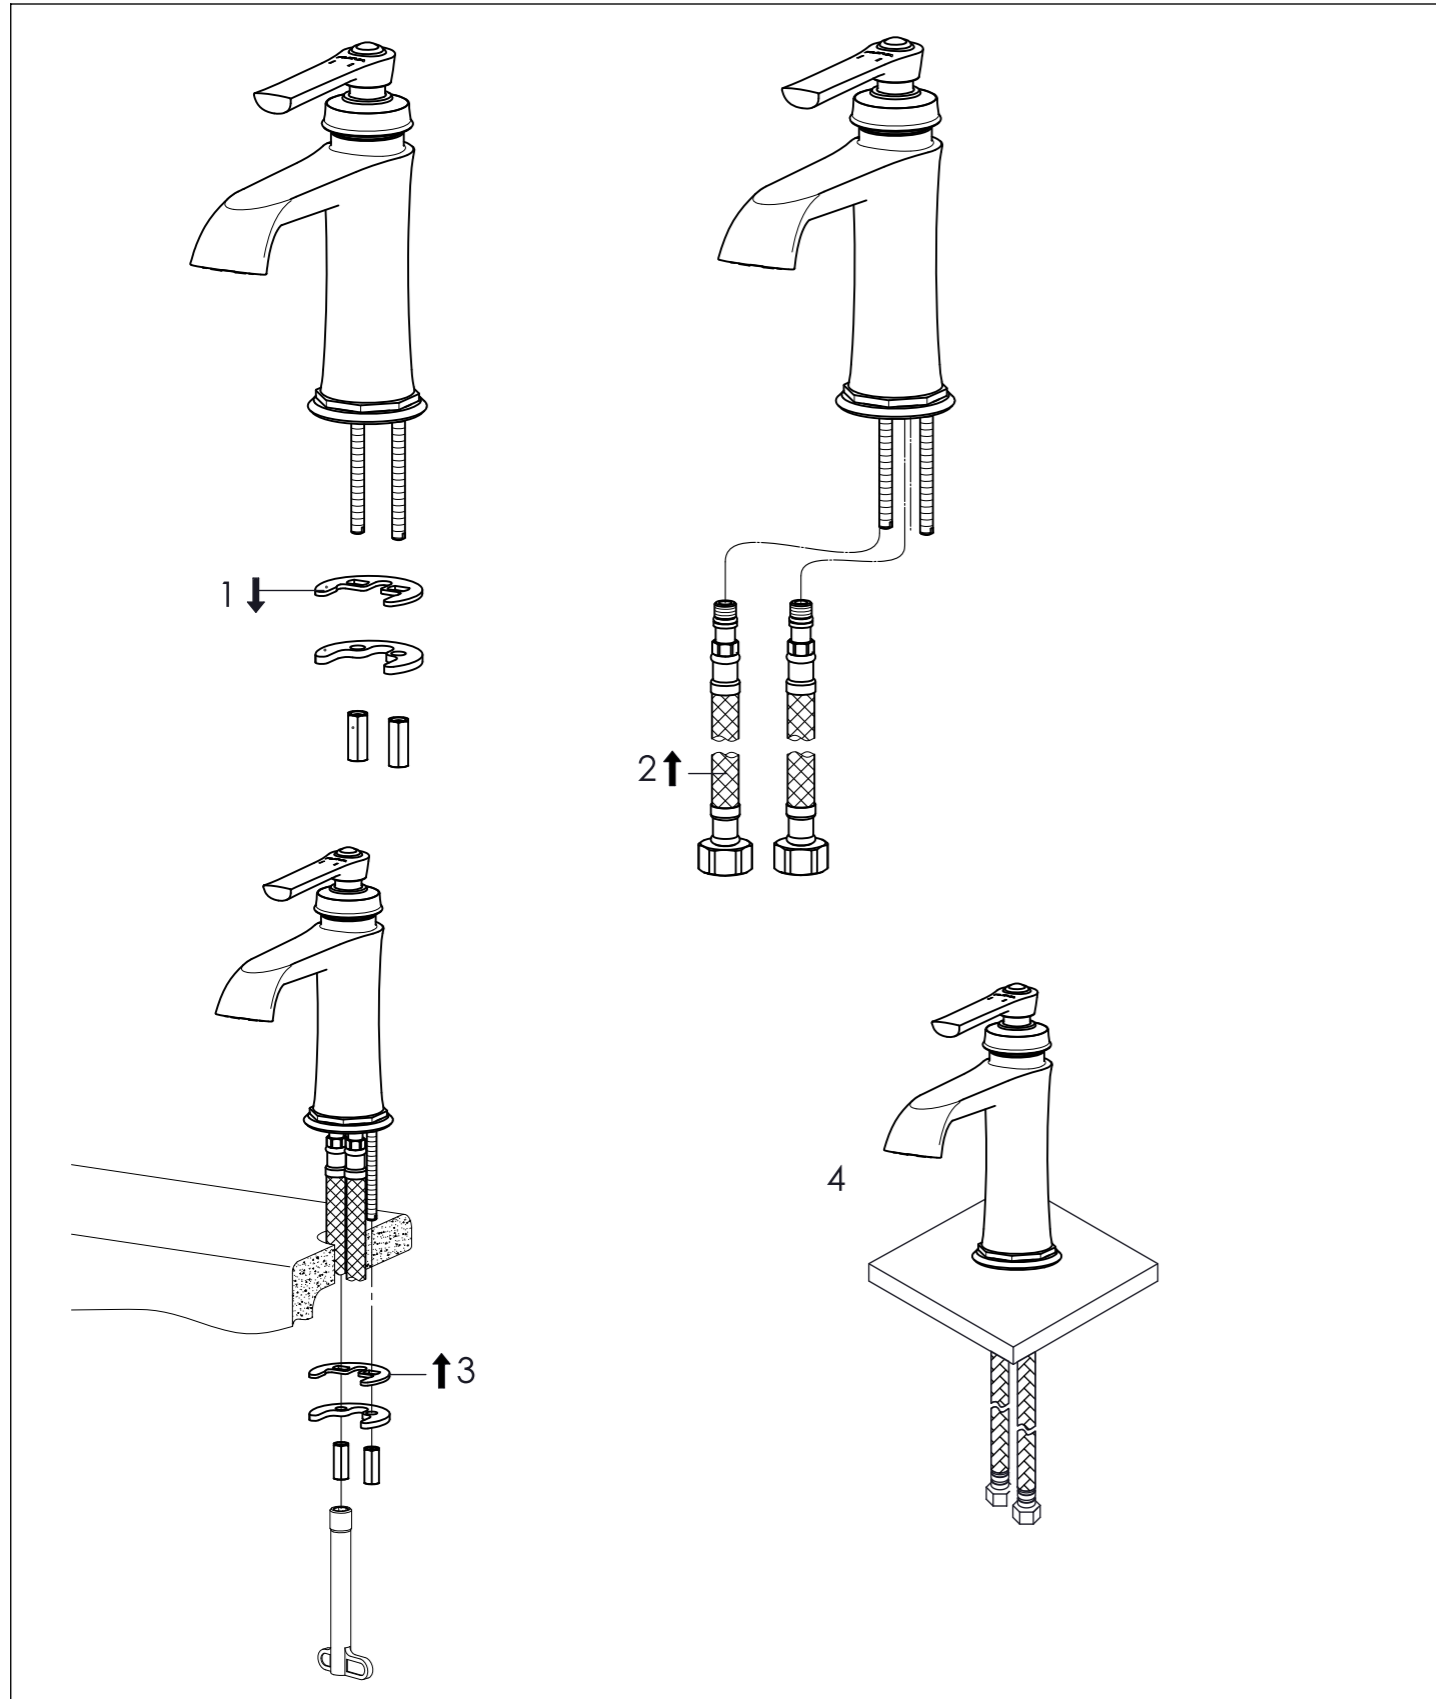

STEINBERG

Waschtisch Einhebelmischbatterie

Single lever basin mixer

Art.Nr. 350 1010

Installation / Installation

Technische Zeichnung / technical drawing

Explosionszeichnung / Exploded Drawing