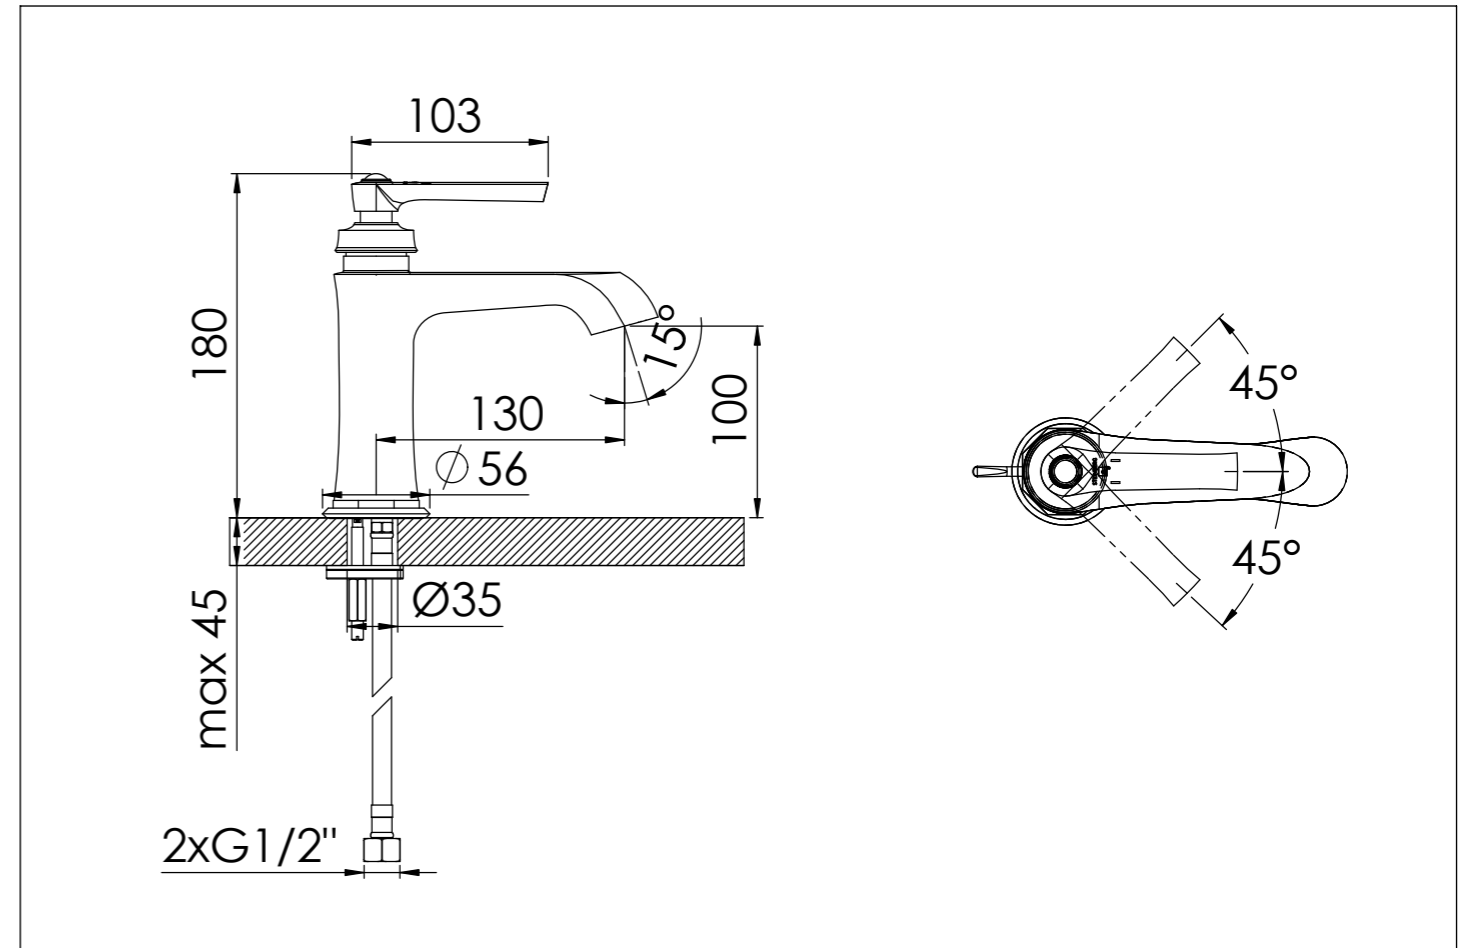

STEINBERG

Waschtisch Einhebelmischbatterie

Single lever basin mixer

Art.Nr. 350 1010

Installation / Installation

Technische Zeichnung / technical drawing

Explosionszeichnung / Exploded Drawing