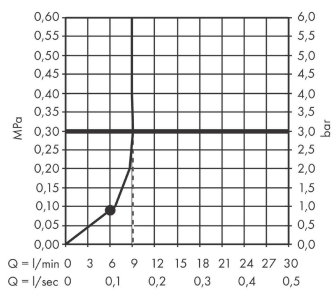

AXOR One
Brauseset 75 1jet EcoSmart mit Wandanschluss
 Oberfläche: **Brushed Red Gold** Artikelnummer: **48791310**

Durchflussdiagramm

Die Verbrauchswerte wurden praxisnah mit den dazugehörigen Armaturen (Thermostat/Mischer/Unterputzventil) gemessen.

AXOR One
Brauseset 75 1jet EcoSmart mit Wandanschluss
Oberfläche: **Brushed Red Gold** Artikelnummer: **48791310**

Einbaubeispiel