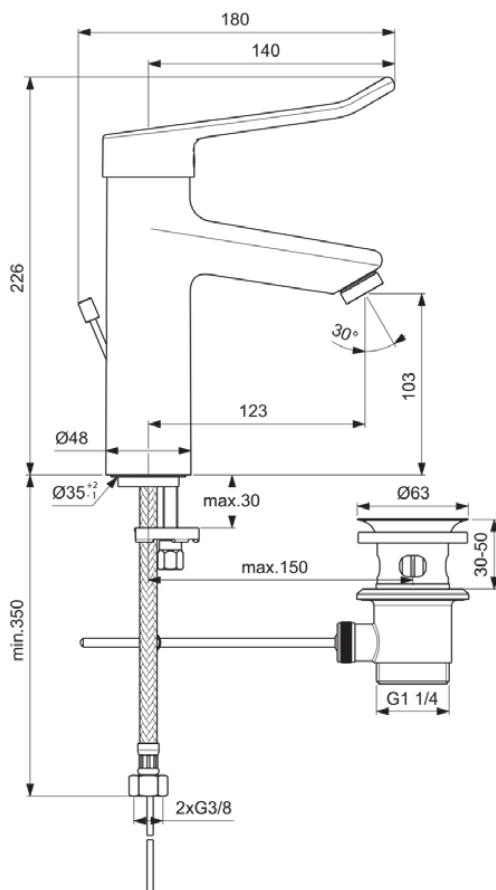

## BC103AA

CERAPLUS | Waschtischarmatur 48x180x226 mm, 123 mm vertikaler Abstand bis Mitte Auslauf in chrom, 8.4 l/min (3 bar), mit Ablaufgarnitur | EasyFix, Click-Technologie, EPD, FirmaFlow, Vandalismussicher, SmartShine Oberfläche

### Allgemeine Informationen

Produktkategorie:	Waschtischarmaturen
Produktart:	Waschtischarmatur
Marke:	Ideal Standard
Kollektion:	CERAPLUS
Designer:	Artefakt
Colour:	AA - Chrom
Oberflächenveredelung:	glänzend
Maximale Höhe (mm):	226
Maximale Breite (mm):	48
Ausladung (mm):	180
Befestigungsart:	EasyFix
Nettogewicht (kg):	2.05
EAN Code:	3800861059592