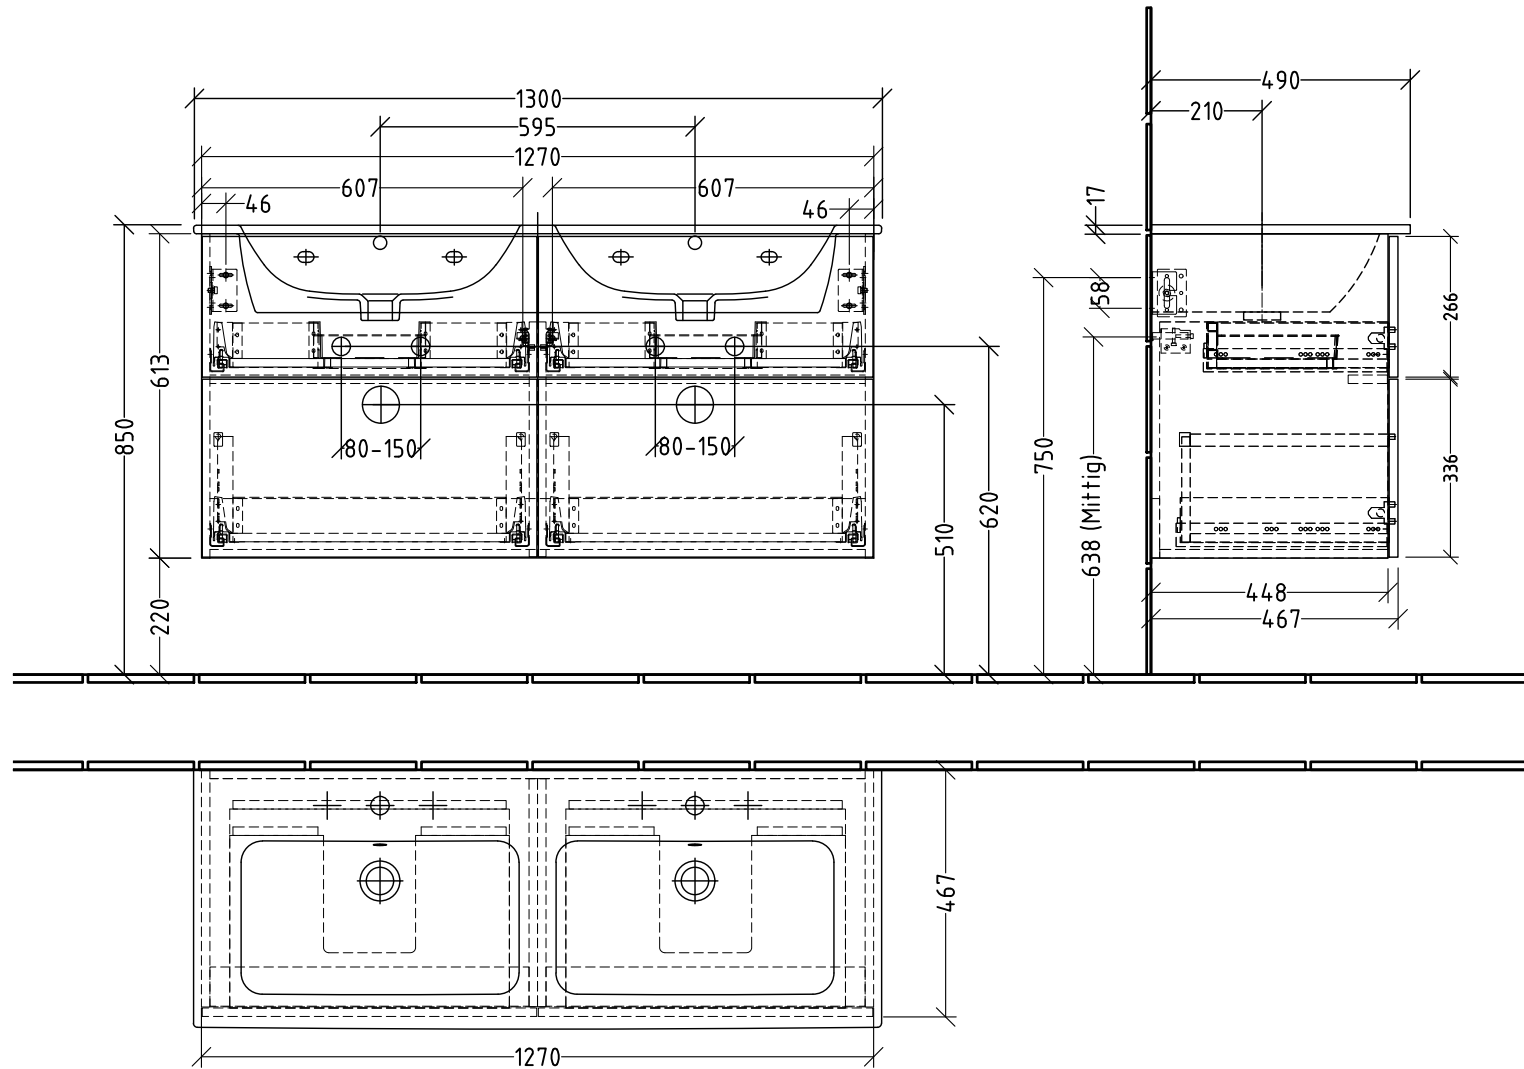

3T728

zu ME by Starck # 233613 (..00/30)

Siphonangaben  
vom Hersteller

**SANIPA**  
Willing & Bock Group

Montagezeichnung  
**3way - SM, SF**

Zeichner  
**SKJ**  
Datum  
09.04.2020

Alle Angaben in mm - Technische Änderungen vorbehalten.  
Diese Zeichnung ist unser geistiges Eigentum und darf ohne unsere  
Genehmigung nicht kopiert oder Dritten zugänglich gemacht werden.