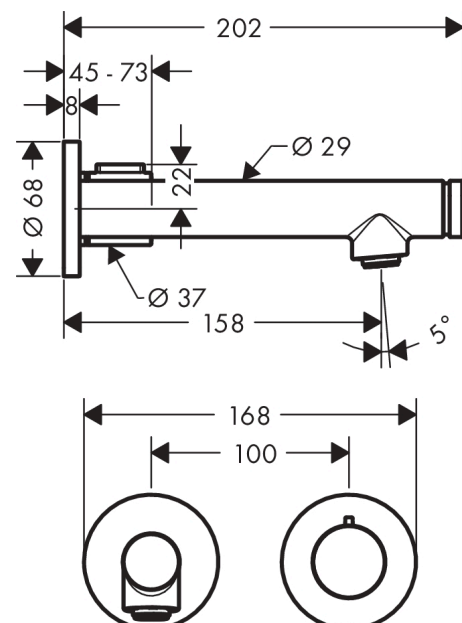

AXOR Uno

Waschtischmischer Unterputz für Wandmontage Select mit Auslauf 158 mm

Oberfläche: **Brushed Red Gold** Artikelnummer: **45112310**

Merkmale

- besteht aus: Waschtischmischer Unterputz für Wandmontage, Ablaufgarnitur
- Ausladung: 158 mm
- Griffvariante: Zylindergriff
- Strahlart: Normalstrahl
- maximale Durchflussmenge bei 3 bar: 5 l/min
- Start/ Stop Ventil zur Bedienung der Verbraucher
- Trennung von Temperatursteuerung und Öffnen/ Schließen
- für Durchlauferhitzer geeignet
- unverschließbare Ablaufgarnitur
- Anschlussart: Grundkörper
- Anschlussgröße: DN15
- Griff rechts oder links positionierbar, abhängig von der Installation des Grundkörpers
- EU-Taxonomie: max. 6 l/min - wesentlicher Beitrag (SC) möglich
- DVGW DW-6512CQ0622
- PA-IX 7311/IO

Technologie

Zertifikate / Nachhaltigkeit

Produktabbildung

Maßzeichnung

AXOR Uno

Waschtischmischer Unterputz für Wandmontage Select mit Auslauf 158 mm

Oberfläche: **Brushed Red Gold** Artikelnummer: **45112310**

Durchflussdiagramm