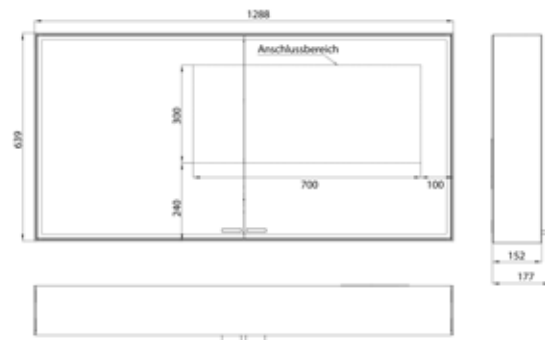

PRODUKTINFORMATION

Lichtspiegelschrank prestige 2, 1288 mm, Aufputzmodell, IP 44 aluminium

Art.-Nr.9897 070 09

Stufenlose Lichtsteuerung An/Aus, Helligkeit und Lichtfarbe (2.700 bis 6.500 K) über drei integrierte Touchbedienfelder, Umlaufende LED-Beleuchtung, verspiegelte Rückwand, verspiegelte Seitenwände, 2 stufenlos einstellbare Glasablagen, 2 Steckdosen, Höhe: 639 mm