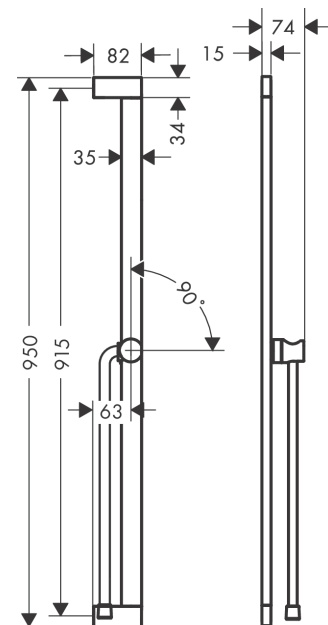

Unica

Brausestange E Puro 90 cm mit Easy Slide Handbrausehalter und Isiflex Brauseschlauch 160 cm

Oberfläche: **Chrom** Artikelnummer: **24403000**

Beschreibung

Merkmale

- besteht aus: Brausestange, Handbrausehalter, Brauseschlauch
- schwenkbare Brausestange
- brauseseitiger Drehwirbel gegen lästiges Verdrehen des Brauseschlauches
- Gesamtlänge Brausestange: 950 mm
- Profil Brausestange: kubisch
- Bohrabstand: 915 mm
- Handbrausehalterung für rechts- und linksseitige Montage, Handbrausehalterung aus Metall
- Handbrausehalterung mit Arretierung
- Handbrausehalterung stufenlos verstellbar
- Wandstützen aus Kunststoff

Designpreise

Produktabbildung

Maßzeichnung

Unica
Brausestange E Puro 90 cm mit Easy Slide Handbrausehalter und Isiflex Brauseschlauch 160
cm
 Oberfläche: **Chrom** Artikelnummer: **24403000**

Explosionszeichnung

Baujahr: >04/23

Unica

Brausestange E Puro 90 cm mit Easy Slide Handbrausehalter und Isiflex Brauseschlauch 160 cm

Oberfläche: **Chrom** Artikelnummer: **24403000**

Ersatzteilliste

Baujahr: >04/23

Pos.	Beschreibung	Artikelnummer	PG	VE
1	Abdeckung	94729000	6	1
2	Befestigungsteile	94726000	7	1
3	Fliesenausgleichsscheibe 7 mm	94728000	3	1
4	Schieber kompl.	94727000	15	1
5	Brauseschlauch Isiflex'B 1,60 m	28276000	98	1