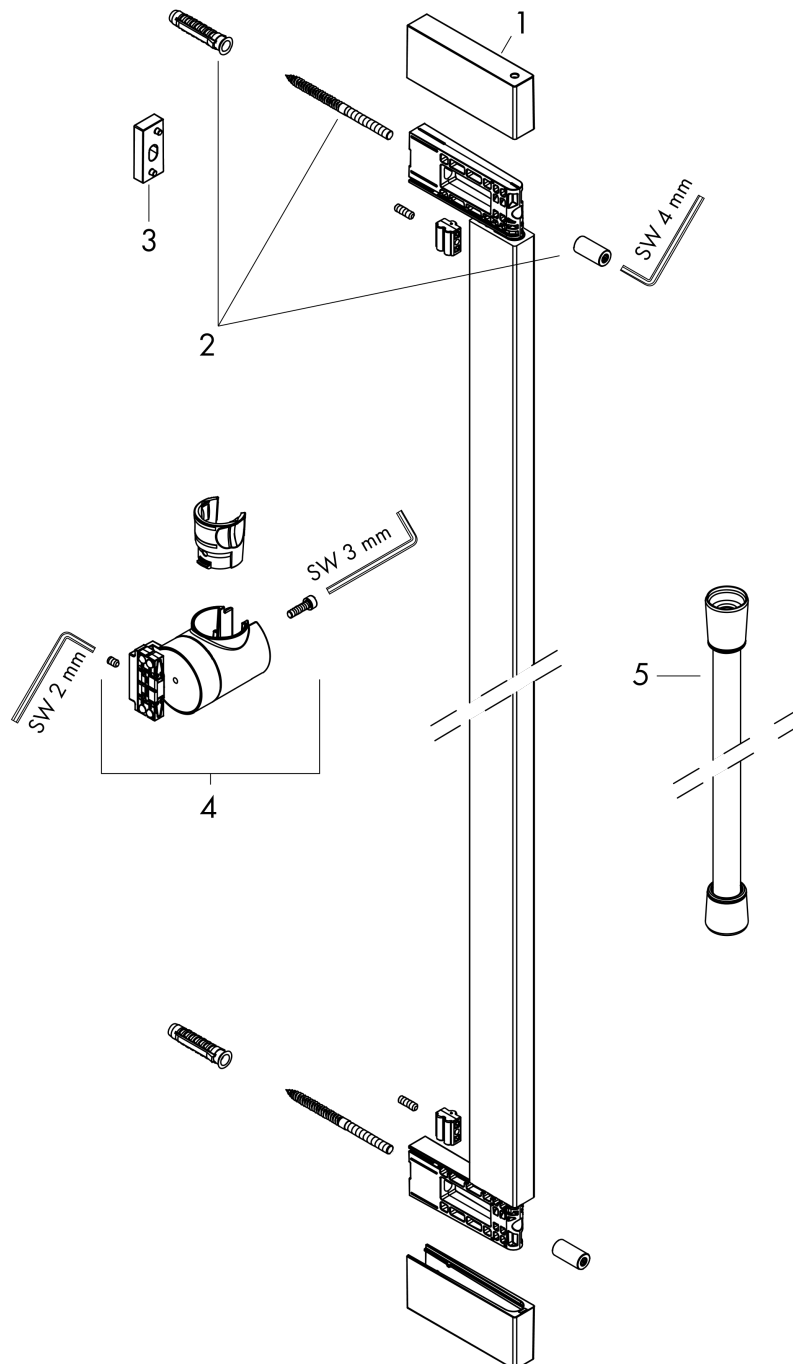

Unica

Brausestange E Puro 90 cm mit Easy Slide Handbrausehalter und Isiflex Brauseschlauch 160 cm

Oberfläche: **Chrom** Artikelnummer: **24403000**

Beschreibung

Merkmale

- besteht aus: Brausestange, Handbrausehalter, Brauseschlauch
- schwenkbare Brausestange
- brauseseitiger Drehwirbel gegen lästiges Verdrehen des Brauseschlauches
- Gesamtlänge Brausestange: 950 mm
- Profil Brausestange: kubisch
- Bohrabstand: 915 mm
- Handbrausehalterung für rechts- und linksseitige Montage, Handbrausehalterung aus Metall
- Handbrausehalterung mit Arretierung
- Handbrausehalterung stufenlos verstellbar
- Wandstützen aus Kunststoff

Designpreise

Produktabbildung

Maßzeichnung

Unica
Brausestange E Puro 90 cm mit Easy Slide Handbrausehalter und Isiflex Brauseschlauch 160
cm
 Oberfläche: **Chrom** Artikelnummer: **24403000**

Explosionszeichnung

Baujahr: >04/23

Unica

Brausestange E Puro 90 cm mit Easy Slide Handbrausehalter und Isiflex Brauseschlauch 160 cm

Oberfläche: **Chrom** Artikelnummer: **24403000**

Ersatzteilliste

Baujahr: >04/23

Pos.	Beschreibung	Artikelnummer	PG	VE
1	Abdeckung	94729000	6	1
2	Befestigungsteile	94726000	7	1
3	Fliesenausgleichsscheibe 7 mm	94728000	3	1
4	Schieber kompl.	94727000	15	1
5	Brauseschlauch Isiflex'B 1,60 m	28276000	98	1