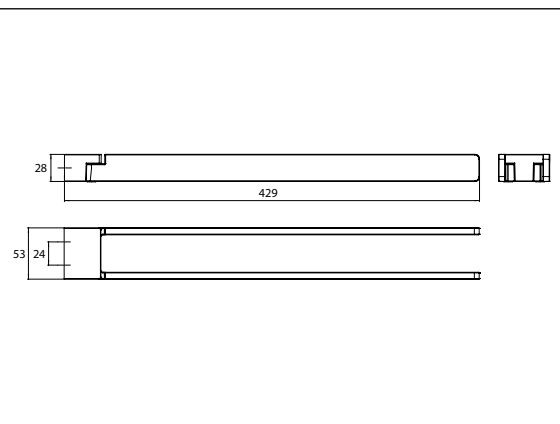

## PRODUKTINFORMATION

Handtuchhalter, schwenkbar, 430 mm chrom

Art.-Nr.1650 001 43