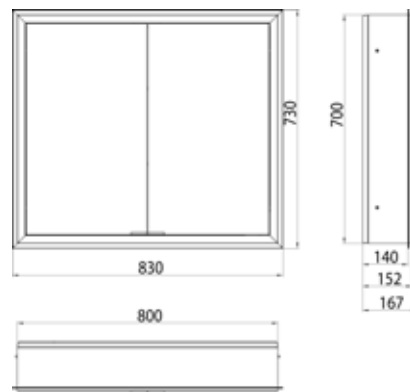

PRODUKTINFORMATION

Lichtspiegelschrank prime, 800 mm, 2 Türen, Unterputzmodell, IP20 aluminium/spiegel

Art.-Nr.9497 062 72

mit verspiegelter- oder weißer Glasrückwand, 2 stufenlos einstellbare Ablagen, 2 Türen, 1 Steckdose, stufenlose Lichtsteuerung (an/aus, Helligkeit und Lichtfarbe) über drei in die Glasrückwand integrierte Touchsensoren, Höhe: 730 mm, LED-Beleuchtung