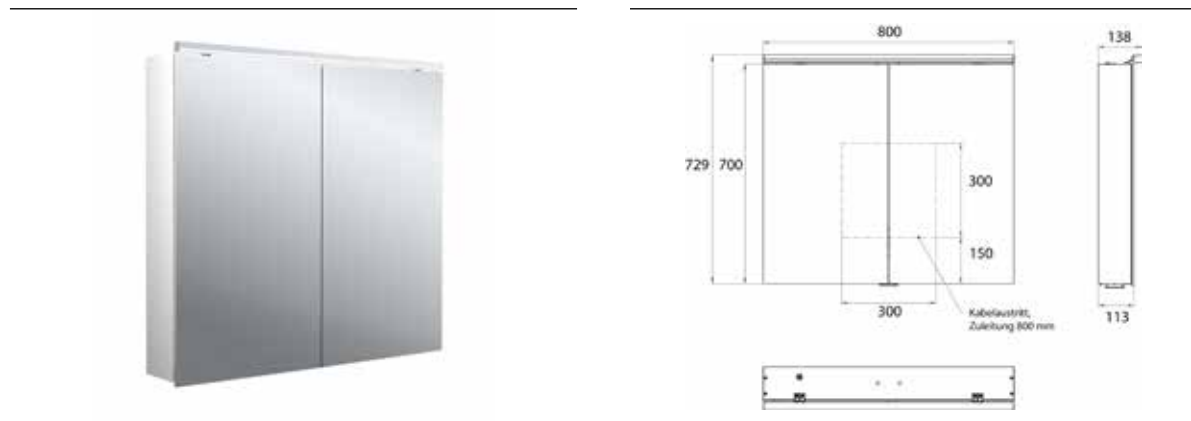

## PRODUKTINFORMATION

Lichtspiegelschrank Flat 2 Classic (LED), 800 mm, IP 20, 18 W, 2.700-6.500 K aluminium

Art.-Nr.9797 065 03

Aufputzmodell, 4 stufenlos einstellbare Ablagen, 2 Türen, 2 Steckdosen, Höhe: 729 mm, mit LED-Aufsatzleuchte (Waschtischbeleuchtung, Oberlicht separat abschaltbar)