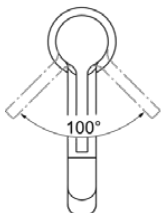

JOY

BC782GN

JOY | Waschtischarmatur 48x202.5x313 mm, 170 mm vertikaler Abstand bis Mitte Auslauf in silver storm, 5 l/min (3 bar), ohne Ablaufgarnitur | EasyFix, Verdeckter Strahlregler, EPD, FirmaFlow, PVD Technologie

Bild & Zeichnung

Allgemeine Informationen

Produktkategorie:	Waschtischarmaturen
Produktart:	Waschtischarmatur
Marke:	Ideal Standard
Kollektion:	JOY
Designer:	Palomba Serafini Associati
Colour:	GN - Silver Storm
Oberflächenveredelung:	satın
Maximale Höhe (mm):	313
Maximale Breite (mm):	48
Ausladung (mm):	202.5
Befestigungsart:	EasyFix
Nettogewicht (kg):	1.58
EAN Code:	3800861086475

Funktionen

EasyFix

Verdeckter Strahlregler

EPD

FirmaFlow

PVD Technologie

Downloads

- [• EPD](#)
- [• Declaration of Conformity](#)
- [• Installation Guide](#)
- [• Spare Parts List](#)

Produktstandards & Zertifikate

Normen:	EN 248 | DIN 4109-1 | EN 817
Name des ACS-Zertifikates:	19 ACC LY 744

Produktspezifikationen

Anzahl der Rosette(n):	1
Anzahl der Griffe:	1
BlueStart Technologie:	Nein
Farbcode:	GN
Farbbeschreibung:	silver storm
Cool Body Technologie:	Nein
DVGW-Eigensicher:	Nein
Easy-Fix Technologie:	Ja
FirmaFlow Kartusche:	Ja
Griffposition:	Oben
IdealPure Technologie:	Nein