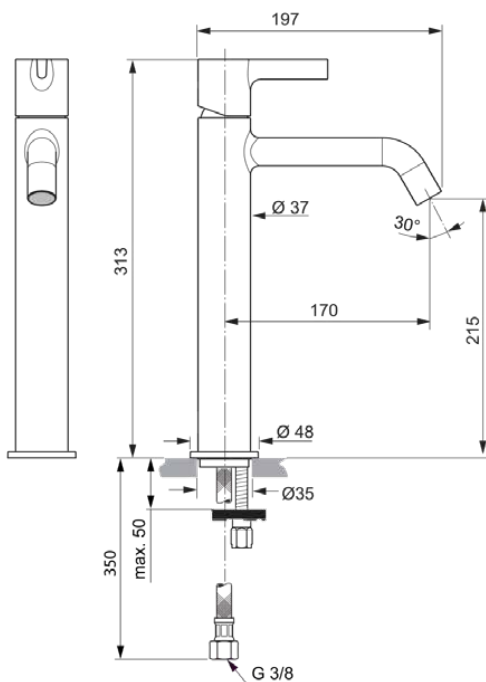

## BC782GN

JOY | Waschtischarmatur 48x202.5x313 mm, 170 mm vertikaler Abstand bis Mitte Auslauf in silver storm, 5 l/min (3 bar), ohne Ablaufgarnitur | EasyFix, Verdeckter Strahlregler, EPD, FirmaFlow, PVD Technologie

### Allgemeine Informationen

Produktkategorie:	Waschtischarmaturen
Produktart:	Waschtischarmatur
Marke:	Ideal Standard
Kollektion:	JOY
Designer:	Palomba Serafini Associati
Colour:	GN - Silver Storm
Oberflächenveredelung:	satın
Maximale Höhe (mm):	313
Maximale Breite (mm):	48
Ausladung (mm):	202.5
Befestigungsart:	EasyFix
Nettogewicht (kg):	1.58
EAN Code:	3800861086475