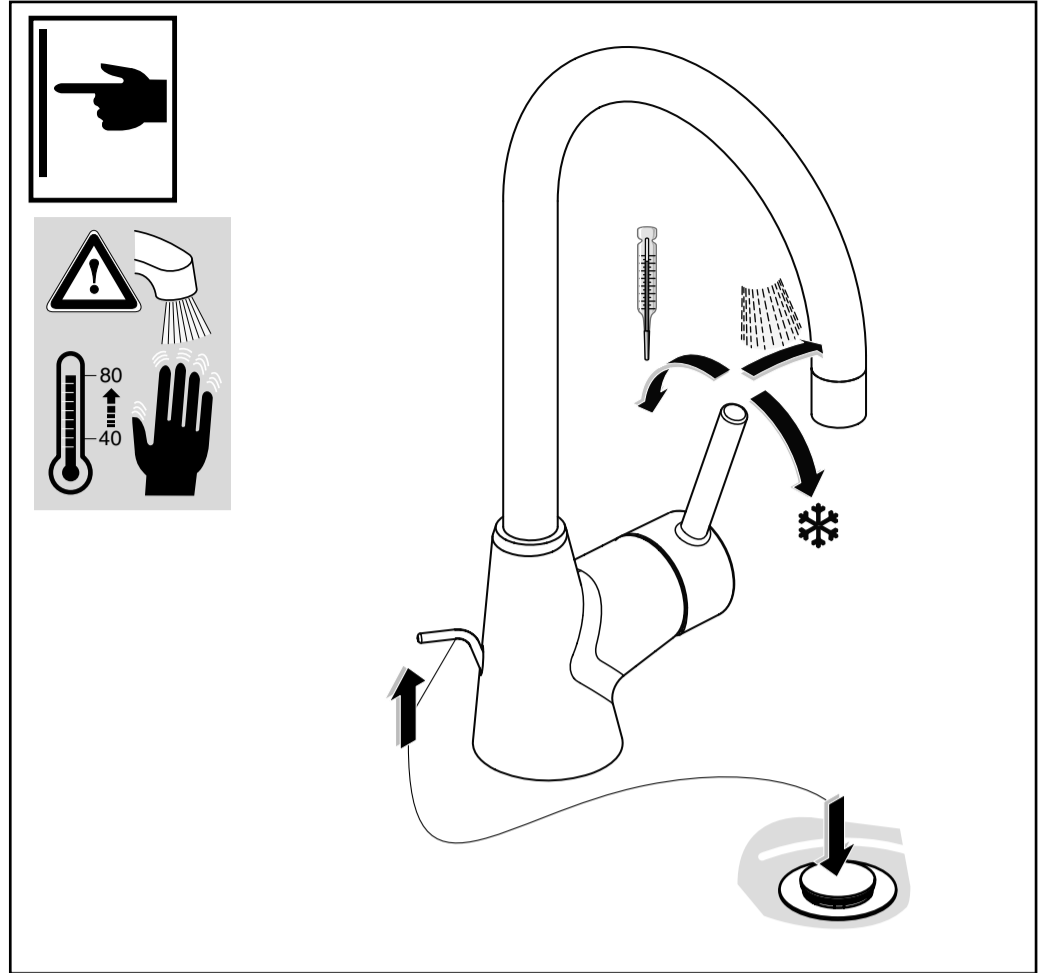

Ideal Standard

CERALINE

01.2023 / B665803

B C195 ..

Ideal Standard International NV
Corporate Village – Gent Building
Da Vincilaan 2
1935 Zaventem
Belgium
<http://www.idealstandardinternational.com>

P	T	Snowflake	4	3	2	1	0
			°C	°C	°C	°C	°C
0,3 MPa 3 bar	50°C	15°C	27	33	41	48	50
	65°C	15°C	33	42	53	63	65
	85°C	15°C	41	53	68	83	85