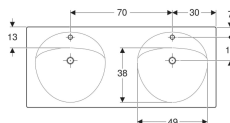

Geberit Preciosa Doppelwaschtisch

Beispielbild

Eigenschaften

- Abgesenkte Hahnlochbank

Technische Daten

Werkstoff

Sanitärkeramik

Art.-Nr.	Farbe / Oberfläche	Hahnloch	Überlauf	B	H	T	VE1
133200000	weiß	mittig	sichtbar	130 cm	20 cm	55 cm	1 St.

- Geberit Ablaufventil mit freiem Auslauf, (G 1 1/4) x 80 mm (Art.-Nr. 152.080.21.1)