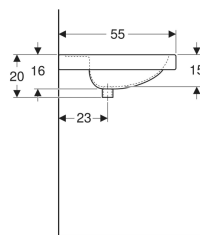

Geberit Preciosa Doppelwaschtisch

Beispielbild

Eigenschaften

- Abgesenkte Hahnlochbank

Technische Daten

Werkstoff

Sanitärkeramik

Art.-Nr.	Farbe / Oberfläche	Hahnloch	Überlauf	B	H	T	VE1
133200000	weiß	mittig	sichtbar	130 cm	20 cm	55 cm	1 St.

- Geberit Ablaufventil mit freiem Auslauf, (G 1 1/4) x 80 mm (Art.-Nr. 152.080.21.1)