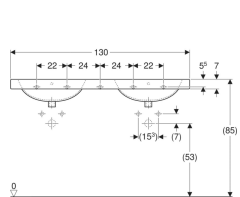

Geberit Preciosa Doppelwaschtisch

Beispielbild

Eigenschaften

- Abgesenkte Hahnlochbank

Technische Daten

Werkstoff

Sanitärkeramik

Art.-Nr.	Farbe / Oberfläche	Hahnloch	Überlauf	B	H	T	VE1
133200000	weiß	mittig	sichtbar	130 cm	20 cm	55 cm	1 St.

- Geberit Ablaufventil mit freiem Auslauf, (G 1 1/4) x 80 mm (Art.-Nr. 152.080.21.1)