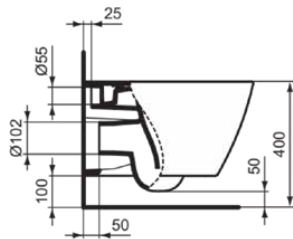

STRADA II

T299701

STRADA II | Wand-WC 360x540x350 mm in weiß glänzend, CL1 Vollspülung 4.5 - 6 l/min, horizontaler Ablauf | CL1, CL2, Spültechnologie AquaBlade

Bild & Zeichnung

Allgemeine Informationen

Produktkategorie:	Toiletten
Produktart:	Wand-WC
Marke:	Ideal Standard
Kollektion:	STRADA II
Designer:	Ideal Standard
Colour:	01 - Weiß Glänzend
Oberflächenveredelung:	glänzend
Maximale Höhe (mm):	350
Maximale Breite (mm):	360
Ausladung (mm):	540
Befestigungsart:	Befestigungsschrauben
Nettogewicht (kg):	25.00
EAN Code:	8014140448709

Produktspezifikationen

CL1 Vollspülung maximal (Liter):	6
CL1 Vollspülung minimal (Liter):	4.5
CL2 Vollspülung maximal (Liter):	6
Kindertoilette:	Nein
Farbcode:	01
Farbbeschreibung:	weiß glänzend
Verdeckte Befestigung:	Ja
Spülart:	Tiefspül-WC
Barrierefreies Produkt:	Nein
Material:	Keramik
Materialspezifikation:	Glasiertes Porzellan
Position des Auslass:	Mitte
Ausrichtung des Auslass:	Horizontal
Sichtbarkeit des Auslass:	Verdeckt

STRADA II

T299701

STRADA II | Wand-WC 360x540x350 mm in weiß glänzend, CL1 Vollspülung 4.5 - 6 l/min, horizontaler Ablauf | CL1, CL2, Spültechnologie AquaBlade

Produktspezifikationen

PVD Technologie:	Nein
Position des Wasserzulaufs:	Hinten
Erhöhte Ausführung:	Nein
Oberflächenveredelung:	glänzend
Art des Wasserzulaufs:	Verdeckt
Mit Bidetfunktion:	Nein
Mit Hygieneausparung / fester Toilettensitz:	Nein
Mit Geruchsabsaugung:	Nein
Befestigungsart:	Befestigungsschrauben
Montageart:	wandhängend