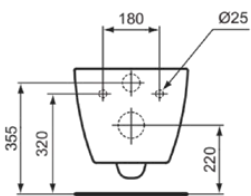

STRADA II

T299701

STRADA II | Wand-WC 360x540x350 mm in weiß glänzend, CL1 Vollspülung 4.5 - 6 l/min, horizontaler Ablauf | CL1, CL2, Spültechnologie AquaBlade

Bild & Zeichnung

Allgemeine Informationen

Produktkategorie:	Toiletten
Produktart:	Wand-WC
Marke:	Ideal Standard
Kollektion:	STRADA II
Designer:	Ideal Standard
Colour:	01 - Weiß Glänzend
Oberflächenveredelung:	glänzend
Maximale Höhe (mm):	350
Maximale Breite (mm):	360
Ausladung (mm):	540
Befestigungsart:	Befestigungsschrauben
Nettogewicht (kg):	25.00
EAN Code:	8014140448709

Produktspezifikationen

CL1 Vollspülung maximal (Liter):	6
CL1 Vollspülung minimal (Liter):	4.5
CL2 Vollspülung maximal (Liter):	6
Kindertoilette:	Nein
Farbcode:	01
Farbbeschreibung:	weiß glänzend
Verdeckte Befestigung:	Ja
Spülart:	Tiefspül-WC
Barrierefreies Produkt:	Nein
Material:	Keramik
Materialspezifikation:	Glasiertes Porzellan
Position des Auslass:	Mitte
Ausrichtung des Auslass:	Horizontal
Sichtbarkeit des Auslass:	Verdeckt

STRADA II

T299701

STRADA II | Wand-WC 360x540x350 mm in weiß glänzend, CL1 Vollspülung 4.5 - 6 l/min, horizontaler Ablauf | CL1, CL2, Spültechnologie AquaBlade

Produktspezifikationen

PVD Technologie:	Nein
Position des Wasserzulaufs:	Hinten
Erhöhte Ausführung:	Nein
Oberflächenveredelung:	glänzend
Art des Wasserzulaufs:	Verdeckt
Mit Bidetfunktion:	Nein
Mit Hygieneausparung / fester Toilettensitz:	Nein
Mit Geruchsabsaugung:	Nein
Befestigungsart:	Befestigungsschrauben
Montageart:	wandhängend