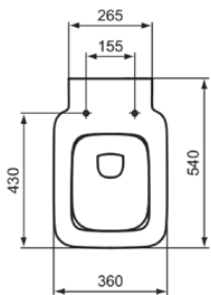

STRADA II

T299701

STRADA II | Wand-WC 360x540x350 mm in weiß glänzend, CL1 Vollspülung 4.5 - 6 l/min, horizontaler Ablauf | CL1, CL2, Spültechnologie AquaBlade

Bild & Zeichnung

Allgemeine Informationen

Produktkategorie:	Toiletten
Produktart:	Wand-WC
Marke:	Ideal Standard
Kollektion:	STRADA II
Designer:	Ideal Standard
Colour:	01 - Weiß Glänzend
Oberflächenveredelung:	glänzend
Maximale Höhe (mm):	350
Maximale Breite (mm):	360
Ausladung (mm):	540
Befestigungsart:	Befestigungsschrauben
Nettogewicht (kg):	25.00
EAN Code:	8014140448709

Produktspezifikationen

CL1 Vollspülung maximal (Liter):	6
CL1 Vollspülung minimal (Liter):	4.5
CL2 Vollspülung maximal (Liter):	6
Kindertoilette:	Nein
Farbcode:	01
Farbbeschreibung:	weiß glänzend
Verdeckte Befestigung:	Ja
Spülart:	Tiefspül-WC
Barrierefreies Produkt:	Nein
Material:	Keramik
Materialspezifikation:	Glasiertes Porzellan
Position des Auslass:	Mitte
Ausrichtung des Auslass:	Horizontal
Sichtbarkeit des Auslass:	Verdeckt

STRADA II

T299701

STRADA II | Wand-WC 360x540x350 mm in weiß glänzend, CL1 Vollspülung 4.5 - 6 l/min, horizontaler Ablauf | CL1, CL2, Spültechnologie AquaBlade

Produktspezifikationen

PVD Technologie:	Nein
Position des Wasserzulaufs:	Hinten
Erhöhte Ausführung:	Nein
Oberflächenveredelung:	glänzend
Art des Wasserzulaufs:	Verdeckt
Mit Bidetfunktion:	Nein
Mit Hygieneausparung / fester Toilettensitz:	Nein
Mit Geruchsabsaugung:	Nein
Befestigungsart:	Befestigungsschrauben
Montageart:	wandhängend