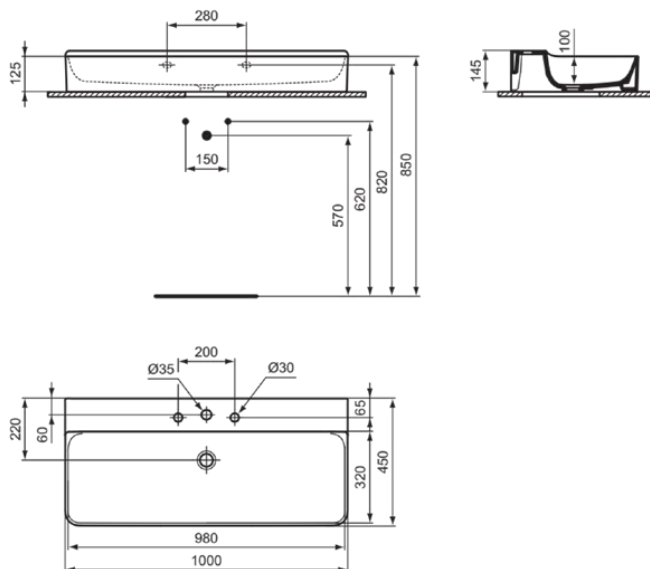

CONCA

T3836MA

CONCA | Waschtisch 1000x450x145 mm in weiß, 3 Hahnlöcher, ohne Überlauf | Platzsparender Waschtisch, IdealPlus

Bild & Zeichnung

Allgemeine Informationen

Produktkategorie:	Waschtische
Produktart:	Waschtisch
Marke:	Ideal Standard
Kollektion:	CONCA
Designer:	Palomba Serafini Associati
Colour:	MA - Weiß
Oberflächenveredelung:	glänzend
Maximale Höhe (mm):	145
Maximale Breite (mm):	1000
Ausladung (mm):	450
Nettogewicht (kg):	25.40
EAN Code:	8014140469223

Features

Platzsparender Waschtisch

IdealPlus

Produktstandards & Zertifikate

Normen:	EN 14688
Declaration of Performance classification (DoP):	CL00

Produktspezifikationen

Farbcode:	MA
Farbbeschreibung:	weiß
IdealPlus Technologie:	Ja
Geschliffene Unterseite:	Ja
Barrierefreies Produkt:	Nein
Mit Kettenöse:	Nein
Material:	Keramik
Materialspezifikation:	Feinfeuerton
Anzahl von Hahnlöchern je Waschbecken:	3
Anzahl von Waschbecken:	1
Sichtbarer Überlauf:	Nein
PVD Technologie:	Nein
Ablagefläche:	Hinten
Oberflächenveredelung:	glänzend
Position des Hahnlochs:	Links / Rechts / Mitte
Mit Rückwand:	Nein
Mit Verschlussstopfen:	Nein
Mit Überlauf:	Nein
Mit Siphon:	Nein
Befestigungsmaterial im Lieferumfang enthalten:	Nein

CONCA

T3836MA

CONCA | Waschtisch 1000x450x145 mm in weiß, 3 Hahnlöcher, ohne Überlauf | Platzsparender Waschtisch, IdealPlus

Montageart: wandhängend

Empfohlene Ausschittschablone: TT0299724

Ihr Kontakt vor Ort: