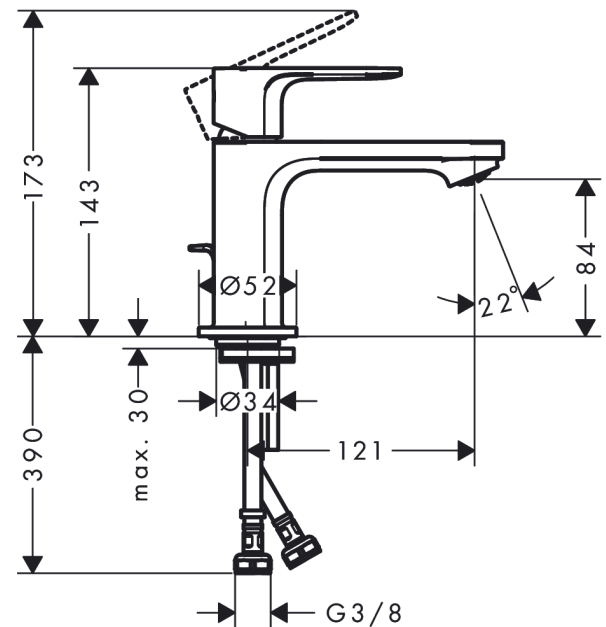

Rebris E

Einhebel-Waschtischmischer 80 CoolStart mit Metall Zugstangen-Ablaufgarnitur

Oberfläche: **Mattschwarz** Artikelnummer: **72585670**

Beschreibung

Merkmale

- besteht aus: Einhebel-Waschtischmischer, Ablaufgarnitur
- ComfortZone 80
- Ausladung: 121 mm
- Auslaufhöhe: 84 mm
- Griffvariante: Hebelgriff
- Strahlart: Normalstrahl
- maximale Durchflussmenge bei 3 bar: 5 l/min
- Keramikmischsystem
- Temperaturbegrenzung einstellbar
- für Durchlauferhitzer geeignet
- Zugstangen-Ablaufgarnitur G 1¼
- Material Ablaufventil: Metall
- Anschlussart: G ¾ Anschlusschläuche
- Anschlussgröße: DN15
- Kaltwasser in Griff-Grundstellung
- EU-Taxonomie: max. 6 l/min - wesentlicher Beitrag (SC) möglich
- PA-IX 38265/IO

Technologie

Designpreise

reddot winner 2022

GERMAN DESIGN AWARD WINNER 2023

Produktabbildung

Maßzeichnung

Rebris E

Einhebel-Waschtismischer 80 CoolStart mit Metall Zugstangen-Ablaufgarnitur

Oberfläche: **Mattschwarz** Artikelnummer: **72585670**

Durchflussdiagramm