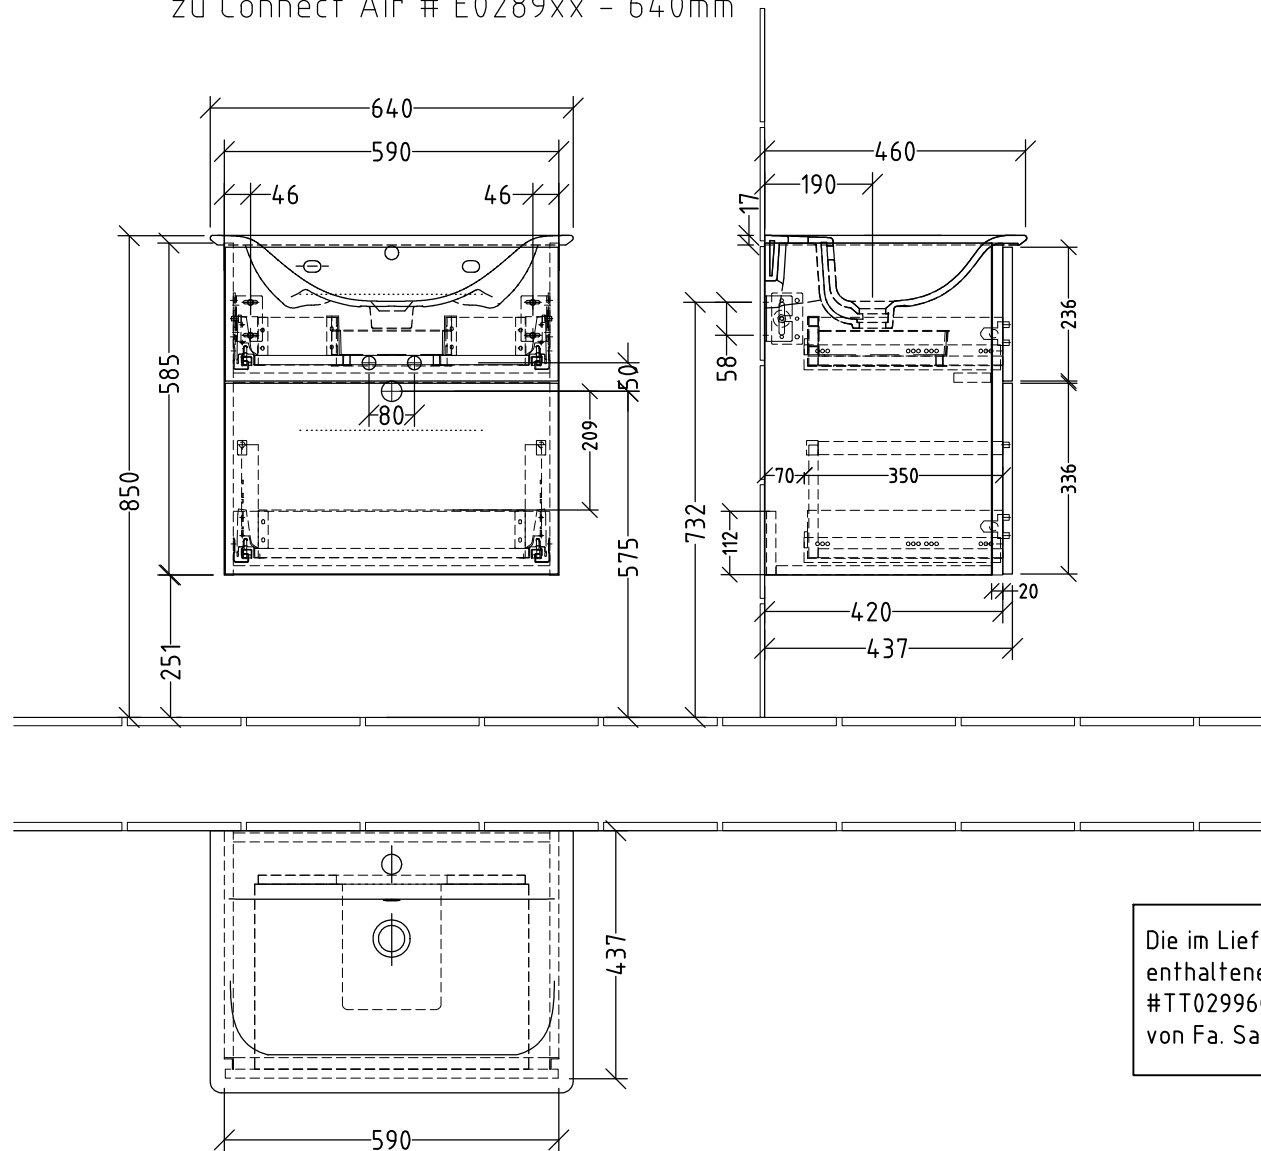

3W641 _____

zu Connect Air # E0289xx - 640mm

Siphonangaben
vom Hersteller

Die im Lieferumfang des Keramikbecken
enthaltene "Gummidichtung für Möbel"
#TT0299600 ist nicht für den Unterbau
von Fa. Sanipa vorgesehen!

Montagezeichnung
3way - BR, BS

Zeichner
SKJ
Datum
20.06.2017

Alle Angaben in mm - Technische Änderungen vorbehalten.
Diese Zeichnung ist unser geistiges Eigentum und darf ohne unsere
Genehmigung nicht kopiert oder Dritten zugänglich gemacht werden.