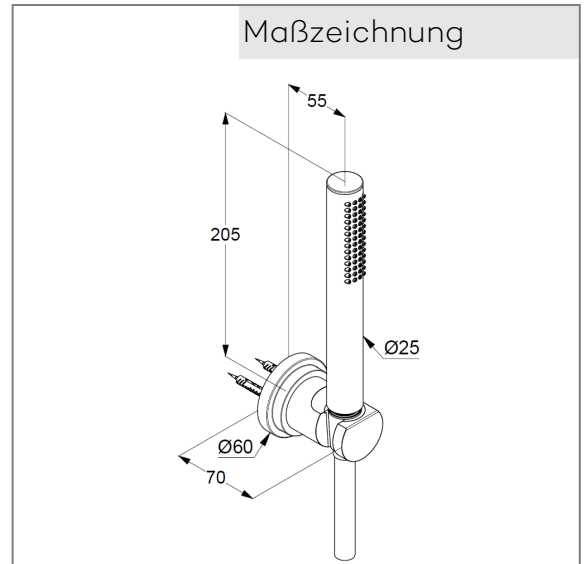

Technische Daten

KLUDI NOVA FONTE
Wannen Brause- Set 1 S
DN 15
Stil: Classic

Artikel- Nr.:
2085005-25

Oberfläche:
05 chrom

Artikeltext
Hersteller KLUDI GmbH & Co. KG
Typ: KLUDI NOVA FONTE
Wannen Brause- Set 1 S DN 15
Artikel- Nr.: 2085005-25

Handbrause 1 S
mit einer Strahlart
mit Kalkschnellreinigung
Anschlussgewinde G 1/2"
Siebdichtung

Brauseschlauch
kunststoffummantelt
mit Metalleffekt
mit konischen Muttern
verdreh sicher
G 1/2 x G 1/2 x 1250 mm

Wand-Brausehalter
für Brauseschläuche mit konischer Mutter
mit Befestigungsmaterial
zur starren Wandmontage

Produktabbildung

Maßzeichnung

Durchflussdiagramm