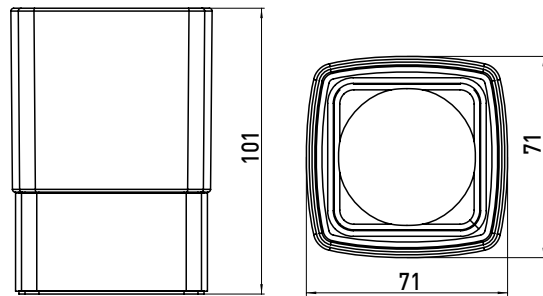

PRODUKTINFORMATION

Glashalter, Kristallglas satiniert, Standmodell schwarz

Art.-Nr.0520 133 01