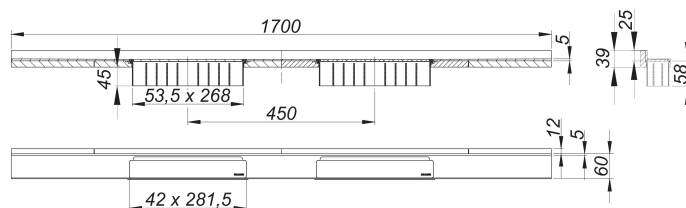

## Duschrinne CeraWall Select N Duo Edelstahl poliert, 1700 mm

Artikelnummer: 536693

GTIN: 4001636536693

Rabattgruppe: 11

### Beschreibung:

Duschrinne CeraWall Select N Duo Edelstahl poliert, 1700 mm

zum Einbau mit Ablaufgehäuse DallFlex Duo, DallFlex Duo Plan und DallFlex Duo senkrecht.

Ablaufschiene mit mehrseitigem Präzisionsgefälle, sichtbar am Übergang zwischen Wand und Boden installiert, geeignet für Wand- und Bodenbeläge von 24 – 32 mm (inkl. Kleberbett), Länge millimetergenau anpassbar.

Ausführung:

- zwei Abdeckungen
- selbstklebendes Sicherheitsband S 3 mit Schnittschutzarmierung aus Edelstahl zum Schutz der Flächenabdichtung und Schalldämmband zur Entkoppelung vom Baukörper
- Montagezubehör und Positionierhilfen
- Bauschutzabdeckung

Material:

Edelstahl 1.4301, massiv 5 mm, hochglanzpoliert, Belastungsklasse K 3 (300 kg)

Bestellhinweis CeraWall Select N Duo:

Bitte Ablaufgehäuse DallFlex Duo + Duschrinne CeraWall Select N Duo bestellen!