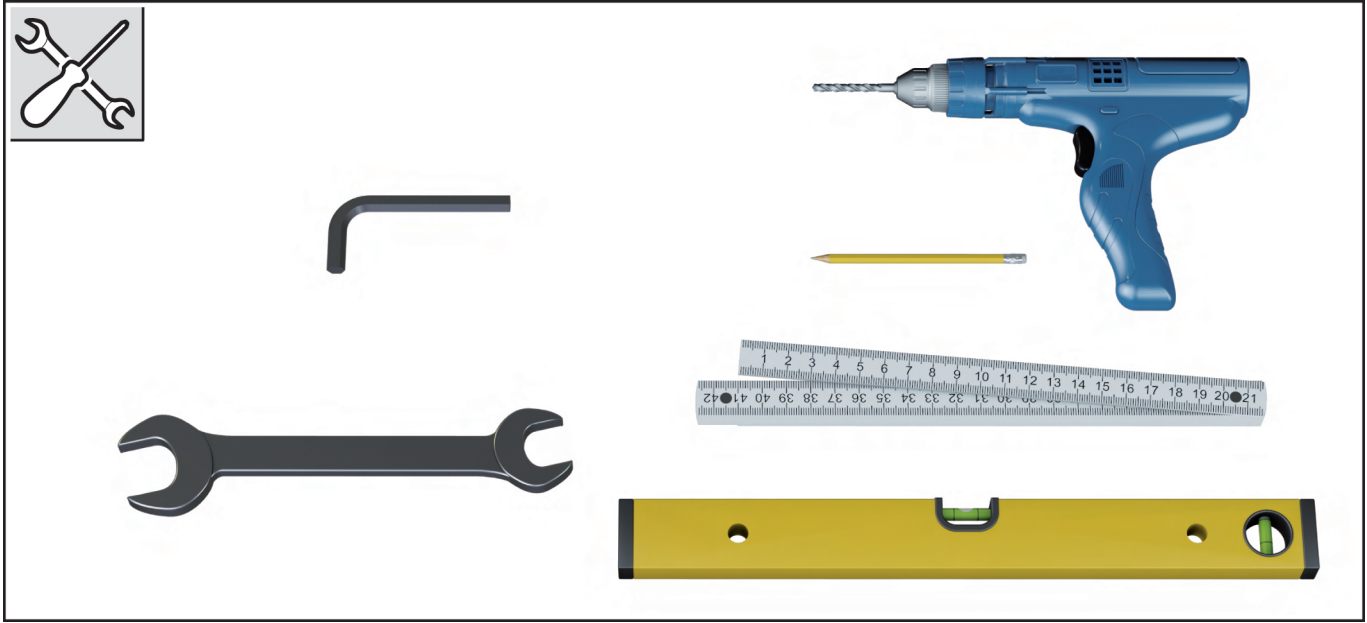

Villeroy & Boch
1748

	921702 68