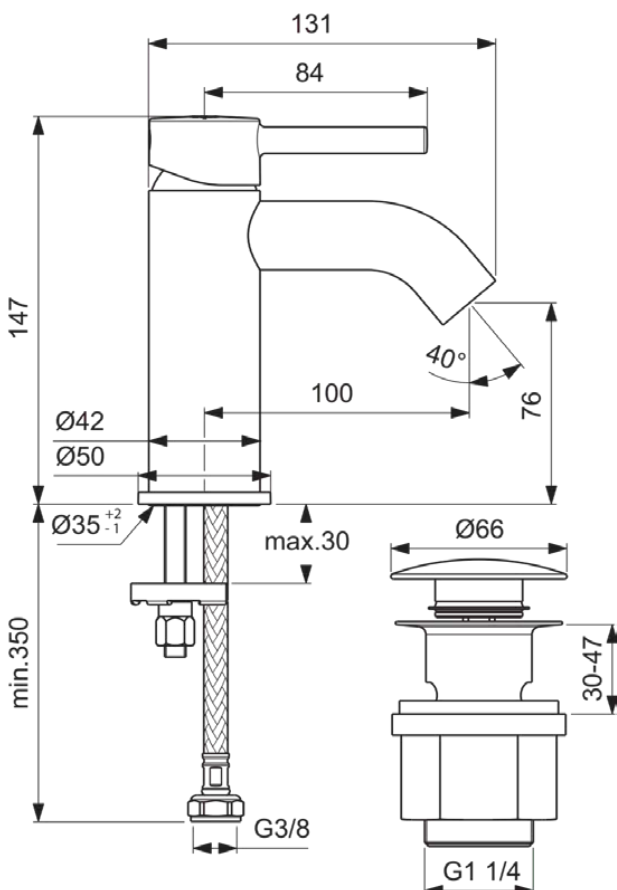

## BC822XG

CERALINE | Waschtischarmatur 50x135x147 mm, 100 mm vertikaler Abstand bis Mitte Auslauf in schwarz, 5 l/min (3 bar), mit Ablaufgarnitur | EasyFix, Verdeckter Strahlregler, EPD

### Allgemeine Informationen

Produktkategorie:	Waschtischarmaturen
Produktart:	Waschtischarmatur
Marke:	Ideal Standard
Kollektion:	CERALINE
Designer:	Ideal Standard
Colour:	XG - Schwarz
Oberflächenveredelung:	Matt
Maximale Höhe (mm):	147
Maximale Breite (mm):	50
Ausladung (mm):	135
Befestigungsart:	EasyFix
Nettogewicht (kg):	1.31
EAN Code:	3800861101468