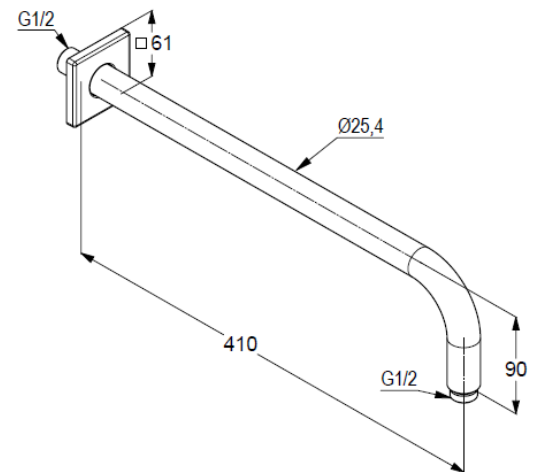

Technische Daten/ Technical Data

KLUDI A-QA
Wand-Brausearm
400mm
DN 15

Artikel- Nr.: 6653405-00

Oberfläche:
05 chrom

Artikeltext
Hersteller KLUDI GmbH & Co. KG
Typ: KLUDI A-QA
Wand-Brausearm
400mm
Artikel- Nr.: 6653405-00

Wand-Brausearm
Anschlussgewinde G1/2
für Kopfbrausen
mit Schubrosette 61mm x 61mm
zur starren Wandmontage
Ausladung 400mm

Produktabbildung/ Product picture

Maßzeichnung/ Dimensional drawing

Durchfluss/ Flow rate