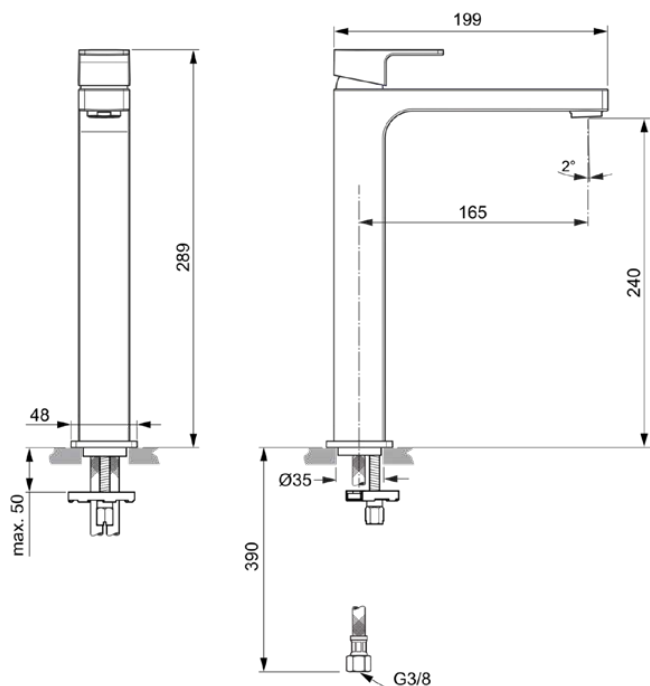

EDGE

A7114AA

EDGE | Waschtischarmatur 48x199x289 mm, 165 mm vertikaler Abstand bis Mitte Auslauf in chrom, 5 l/min (3 bar), ohne Ablaufgarnitur | EasyFix, EPD, SmartShine Oberfläche

Bild & Zeichnung

Allgemeine Informationen

Produktkategorie:	Waschtischarmaturen
Produktart:	Waschtischarmatur
Marke:	Ideal Standard
Kollektion:	EDGE
Designer:	Ideal Standard
Colour:	AA - Chrom
Oberflächenveredelung:	glänzend
Maximale Höhe (mm):	289
Maximale Breite (mm):	48
Ausladung (mm):	199
Befestigungsart:	EasyFix
Nettogewicht (kg):	1.82
EAN Code:	4015413343763

Produktspezifikationen

Anzahl der Rosette(n):	1
Anzahl der Griffe:	1
BlueStart Technologie:	Nein
Farbcode:	AA
Farbbeschreibung:	chrom
Cool Body Technologie:	Nein
DVGW-Eigensicher:	Nein
Easy-Fix Technologie:	Ja
Griff-Anwendung:	Volumen & Temperaturkontrolle
Griffposition:	Oben
IdealPure Technologie:	Nein
Mit Kettenöse:	Nein
Integrierte Elektronik:	Nein
Niederdruckmodell:	Nein
Material:	Metall

EDGE

A7114AA

EDGE | Waschtischarmatur 48x199x289 mm, 165 mm vertikaler Abstand bis Mitte Auslauf in chrom, 5 l/min (3 bar), ohne Ablaufgarnitur | EasyFix, EPD, SmartShine Oberfläche

Produktspezifikationen