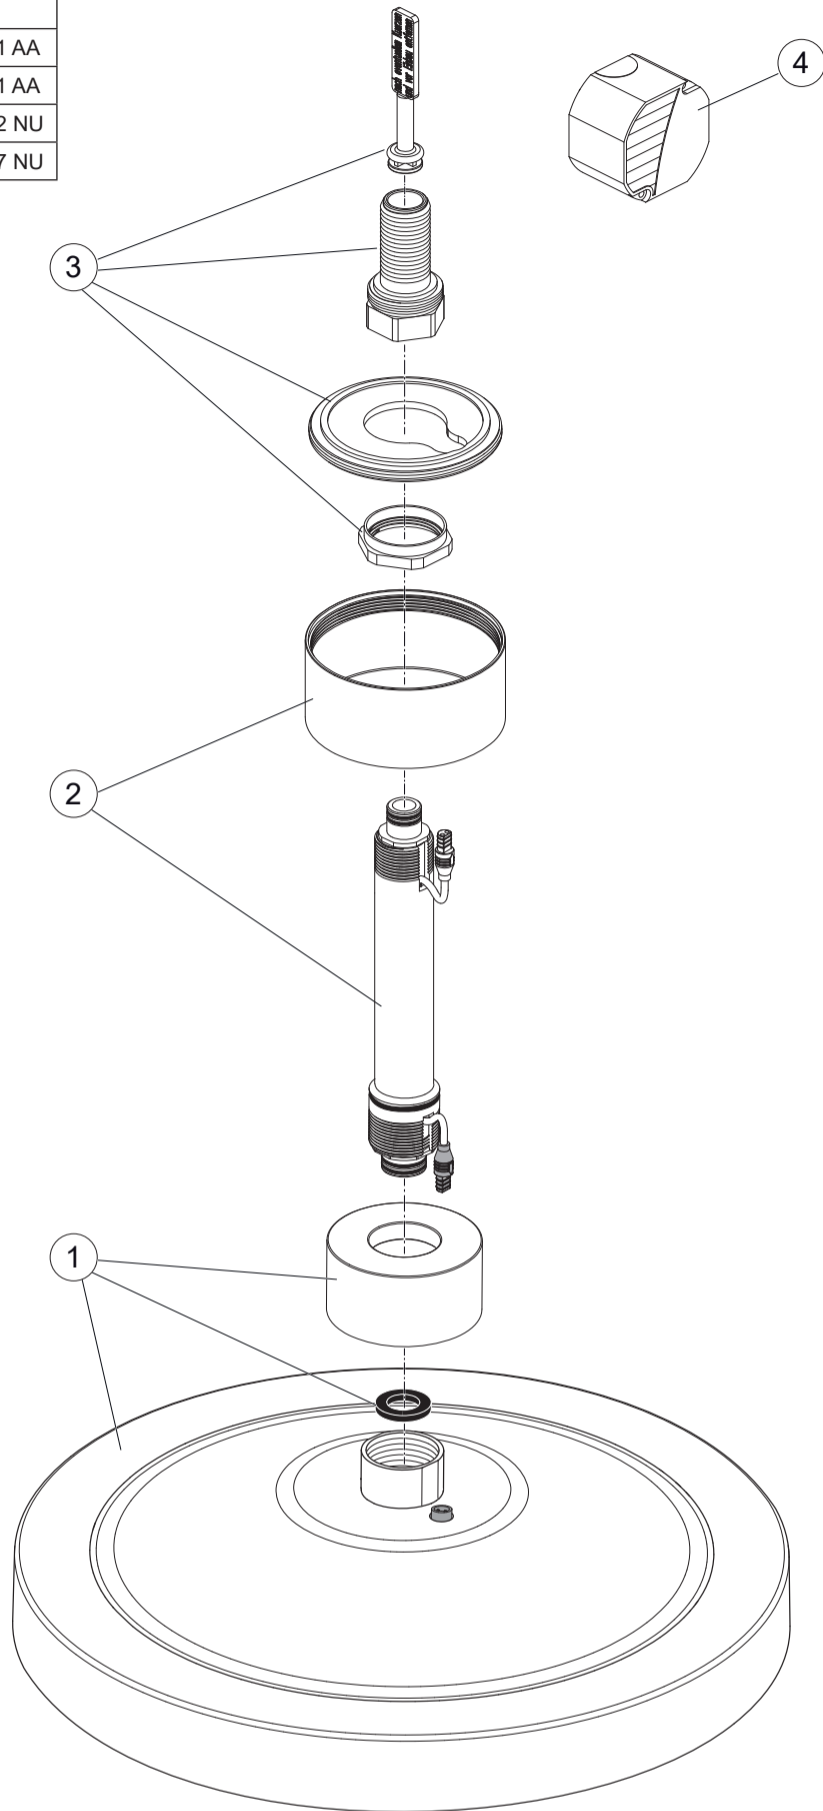

Spare Parts / Ersatzteile / Pièces de recharge / Pezzi di Ricambio / Piezas de requesto /
 Parte de reposição / Reserveonderdelen / Reservdelar / Reservedeler / Varaosat /
 Vraosat / Varahlutir / Ανταλλακτικά / Yedek Parçalar / Náhradní díly / Náhradné diely /
 Nadomestni deli / Резервни части / Zapčásti / Części Zapasowe / Piese de schimb
 / Rendelhető alkatrészek / Запасні частини / Reservni delovi / Резервни делови /
 Резервни делови / Atsarginių dalių / Tellitavad varuosad / Rezervju daļi

Pos.	Part No.
1	A 861 691 AA
2	A 861 731 AA
3	A 861 732 NU
4	A 861 817 NU

Ideal Standard

IDEALRAIN SOLOS
 A 7888 ..

0324 / A 869 080

Ideal Standard International NV
 Corporate Village - Gent Building
 Da Vincilaan 2
 1935 Zaventem
 Belgium