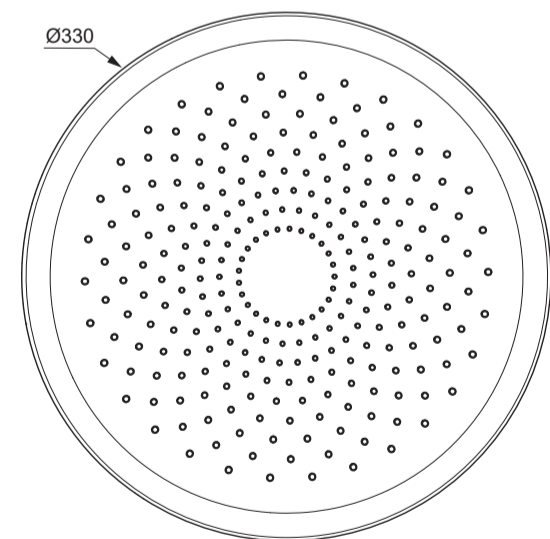

Pos.	Part No.
1	A 861 691 AA
2	A 861 731 AA
3	A 861 732 NU
4	A 861 817 NU

Ideal Standard

IDEALRAIN SOLOS
 A 7888 ..

0324 / A 869 080

Ideal Standard International NV
 Corporate Village - Gent Building
 Da Vincilaan 2
 1935 Zaventem
 Belgium