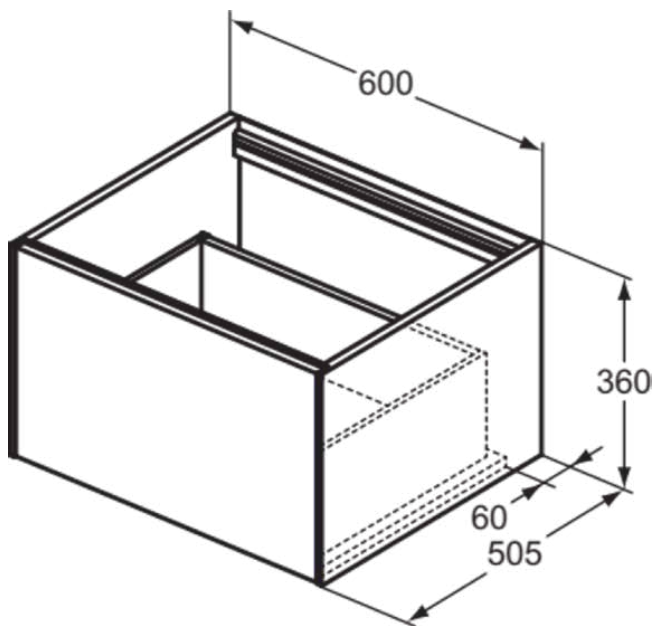

## T3982Y6

CONCA | Waschtisch-Unterschrank 600x505x360 mm in eiche hell furnier, 1 Schublade | Vollauszug, Push-to-open, SoftClosing, Vormontiert, Nachhaltig gewonnenes Holz, Echtholz furnier

### Allgemeine Informationen

Produktkategorie:	Möbel
Produktart:	Waschtisch-Unterschrank
Marke:	Ideal Standard
Kollektion:	CONCA
Designer:	Palomba Serafini Associati
Colour:	Y6 - Eiche Hell Furnier
Oberflächenveredelung:	Matt
Maximale Höhe (mm):	360
Maximale Breite (mm):	600
Ausladung (mm):	505
Befestigungsart:	Befestigungsset
Nettogewicht (kg):	25.00
EAN Code:	8014140462125