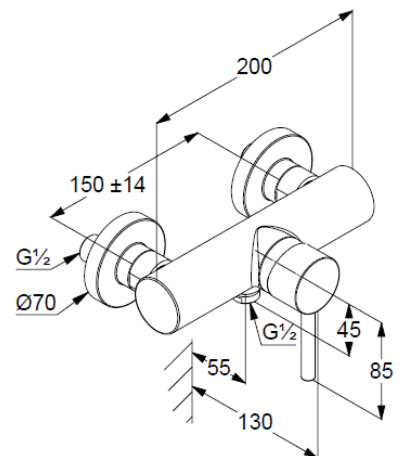

Technische Daten/ Technical Data

KLUDI BOZZ
Brause-Einhandmischer
DN 15

Artikel- Nr.:
388315376

Oberfläche:
53 mattweiß

Artikeltext
Hersteller KLUDI GmbH & Co. KG
Typ: KLUDI BOZZ
Brause-Einhandmischer
Artikel- Nr.: 388315376

Brause-Armatur
Einhebelmischer
Wandmontage
geschlossener Hebel, Metall
eigensicher gegen Rückfließen
Brauseabgang G $\frac{1}{2}$
Keramik-Kartusche mit Heißwasserbegrenzung
Durchflussmenge bei 3 bar 28 l/min.
S-Anschlüsse G $\frac{1}{2}$ x G $\frac{3}{4}$

Produktabbildung/ Product picture

Maßzeichnung/ Dimensional drawing

Durchfluss/ Flow rate