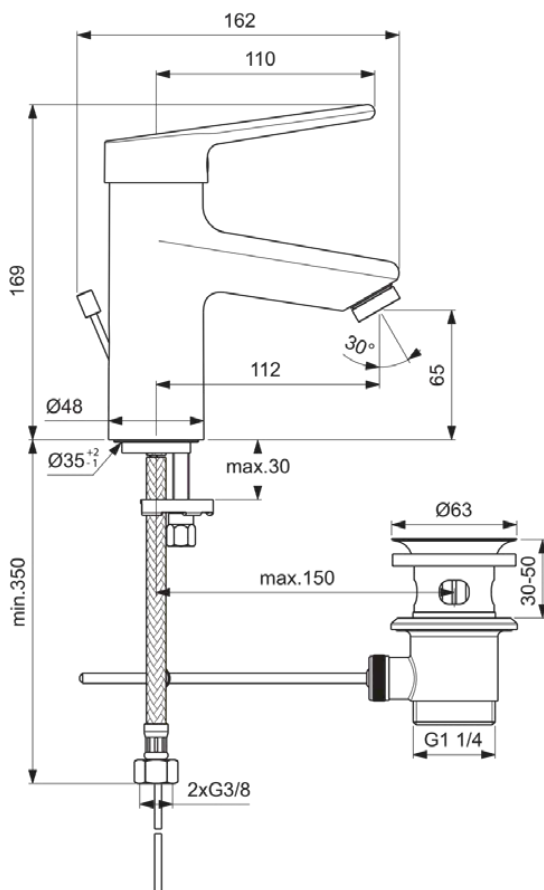

CERAPLUS

BC091AA

CERAPLUS | Waschtischarmatur 48x162x169 mm, 112 mm vertikaler Abstand bis Mitte Auslauf in chrom, 8.4 l/min (3 bar), mit Ablaufgarnitur | EasyFix, Click-Technologie, EPD, FirmaFlow, Vandalismussicher, SmartShine Oberfläche

Bild & Zeichnung

Allgemeine Informationen

Produktkategorie:	Waschtischarmaturen
Produktart:	Waschtischarmatur
Marke:	Ideal Standard
Kollektion:	CERAPLUS
Designer:	Artefakt
Colour:	AA - Chrom
Oberflächenveredelung:	glänzend
Maximale Höhe (mm):	169
Maximale Breite (mm):	48
Ausladung (mm):	162
Befestigungsart:	EasyFix
Nettogewicht (kg):	1.80
EAN Code:	3800861059479

Normen:	EN 248 DIN 4109-1 EN 817
Name des BGCC-Zertifikates:	14-NURVSPSRB-3136

Produktspezifikationen

Anzahl der Griffe:	1
BlueStart Technologie:	Nein
Farbcode:	AA
Farbbeschreibung:	chrom
Cool Body Technologie:	Nein
DVGW-Eigensicher:	Nein
Easy-Fix Technologie:	Ja
FirmaFlow Kartusche:	Ja
Griff-Anwendung:	Volumen & Temperaturkontrolle
Griffposition:	Oben
IdealPure Technologie:	Nein