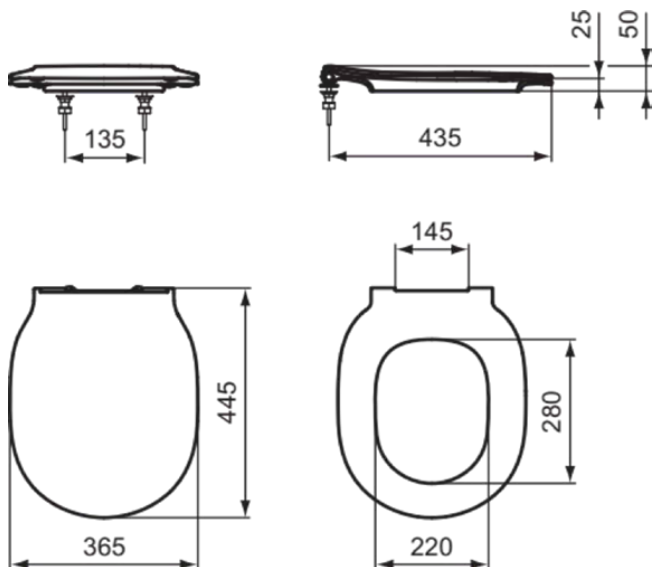

CONNECT AIR

E036601

CONNECT AIR | Sandwich Sitz 365x445x50 mm in weiß glänzend | SoftClosing WC

Bild & Zeichnung

Allgemeine Informationen

Produktkategorie:	WC-Sitze
Produktart:	Sandwich Sitz
Marke:	Ideal Standard
Kollektion:	CONNECT AIR
Designer:	Ideal Standard
Colour:	01 - Weiß Glänzend
Oberflächenveredelung:	glänzend
Maximale Höhe (mm):	50
Maximale Breite (mm):	365
Ausladung (mm):	445
Befestigungsart:	Scharniereset
Nettogewicht (kg):	2.10
VVS:	615317100
EAN Code:	5017830514596

Funktionen

SoftClosing WC

Downloads

- [Installation Guide](#)
- [Spare Parts List](#)

Produktspezifikationen

Diebstahlschutz:	Nein
Schließmechanismus:	Soft close
Farbcode:	01
Farbbeschreibung:	weiß glänzend
Stangenscharnier:	Nein
Befestigungsart:	Oben
Geeignet für handelsübliche Toiletten:	Nein
Material des Scharniers:	Edelstahl
Scharnieraufnahme:	Scharnier in Deckel eingelassen
Material:	Kunststoff
Materialspezifikation:	Duroplast
PVD Technologie:	Nein
Schnellwechsel Option:	Ja
Schlankes Modell:	Ja
Oberflächenveredelung:	glänzend
Mit Hygieneausparung / fester Toilettensitz:	Nein
Mit Motiv:	Nein