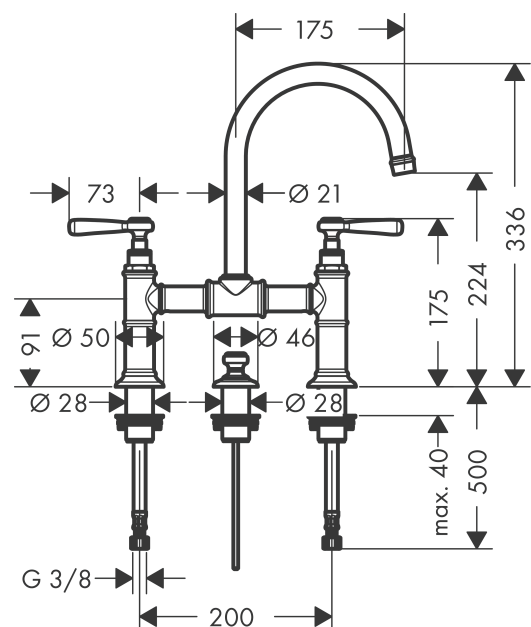

AXOR Montreux
2-Griff Waschtischarmatur 220 mit Hebelgriffen und Zugstangen-Ablaufgarnitur
 Oberfläche: **Edelstahl Optic** Artikelnummer: **16511800**

Merkmale

- besteht aus: 2-Griff Waschtischarmatur, Ablaufgarnitur
- ComfortZone 220
- Ausladung: 175 mm
- Auslaufhöhe: 224 mm
- Griffvariante: Hebelgriff
- Schwenkbereich 120°
- Strahlart: Normalstrahl
- maximale Durchflussmenge bei 3 bar: 5 l/min
- Keramikventile heiß/kalt 90°
- für Durchlauferhitzer geeignet
- Zugstangen-Ablaufgarnitur G 1¼
- Anschlussart: G ¾ Anschlusschläuche
- Anschlussgröße: DN15
- EU-Taxonomie: max. 6 l/min - wesentlicher Beitrag (SC) möglich
- P-IX 18197/IO

Technologie

Produktabbildung

Maßzeichnung

AXOR Montreux
2-Griff Waschtischarmatur 220 mit Hebelgriffen und Zugstangen-Ablaufgarnitur
 Oberfläche: **Edelstahl Optic** Artikelnummer: **16511800**

Durchflussdiagramm