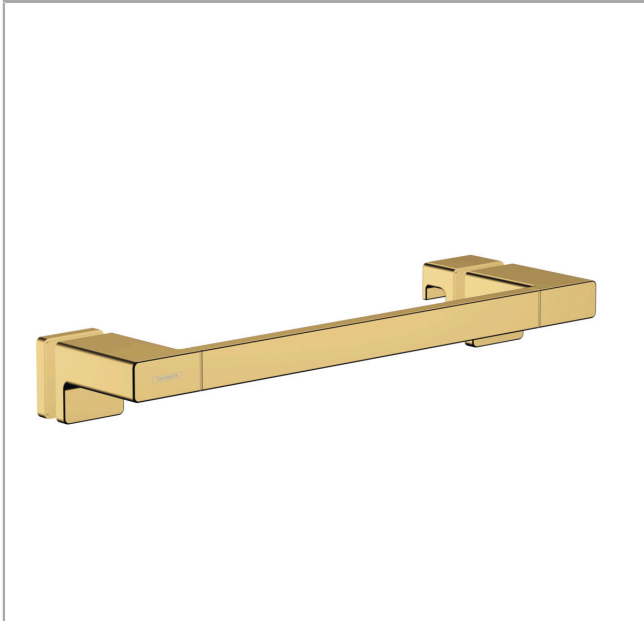

AddStoris

Duschtürgriff

Oberfläche: **Polished Gold Optic** Artikelnummer: **41759990**

Beschreibung

Merkmale

- Material: Metall
- Material Halteelement: Metall
- feststehend
- Länge: 398 mm
- mit Befestigungsmaterial
- Dicke des Glases: 6 - 12 mm
- Bohrabstand: 350 mm
- Durchmesser Bohrloch: 6 mm
- Gleichzeitige Verwendung als Badetuchhalter möglich
- verdeckte Befestigung

Designpreise

reddot winner 2021

Produktabbildung