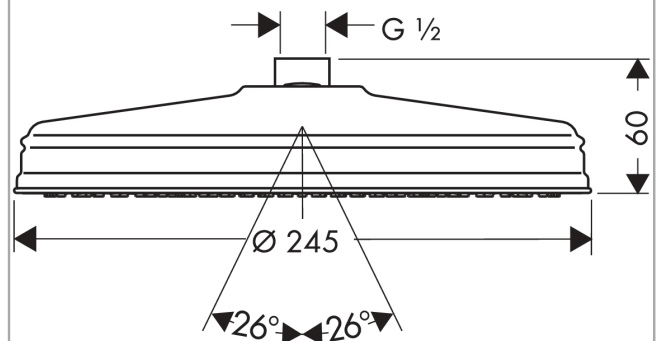

AXOR Montreux

Kopfbrause 240 1jet Classic

Oberfläche: **Brushed Black Chrome**

Artikelnummer: **28474340**

Merkmale

- Brausekopfgröße: 240 mm
- Strahlart: RainAir
- Kugelgelenk: Kopfbrause im Winkel verstellbar
- Material Strahlscheibe: Metall
- maximale Durchflussmenge bei 3 bar: 17 l/min
- Durchflussmenge RainAir Strahl (bei 3 bar): 17 l/min
- Mindestfließdruck: 1,5 bar
- Strahlscheibe zur Reinigung abnehmbar
- Montage: Decken- oder Wandmontage möglich
- Anschlussgewinde G ½
- für Durchlauferhitzer geeignet

Technologie

Produktabbildung

Maßzeichnung

AXOR Montreux
Kopfbrause 240 1jet Classic
 Oberfläche: **Brushed Black Chrome** Artikelnummer: **28474340**

Durchflussdiagramm

Die Verbrauchswerte wurden praxisnah mit den dazugehörigen Armaturen (Thermostat/Mischer/Unterputzventil) gemessen.

AXOR Montreux
Kopfbrause 240 1jet Classic
Oberfläche: **Brushed Black Chrome** Artikelnummer: **28474340**

Explosionszeichnung

Baujahr: 11/16 - 12/19

AXOR Montreux
Kopfbrause 240 1jet Classic
 Oberfläche: **Brushed Black Chrome** Artikelnummer: **28474340**