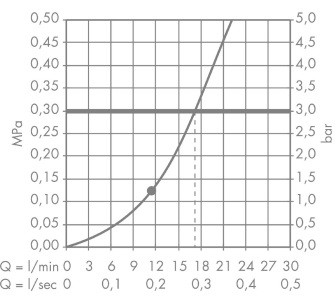

AXOR Montreux
Kopfbrause 240 1jet Classic
Oberfläche: **Brushed Black Chrome**   Artikelnummer: **28474340**

Durchflussdiagramm

Die Verbrauchswerte wurden praxisnah mit den dazugehörigen Armaturen (Thermostat/Mischer/Unterputzventil) gemessen.