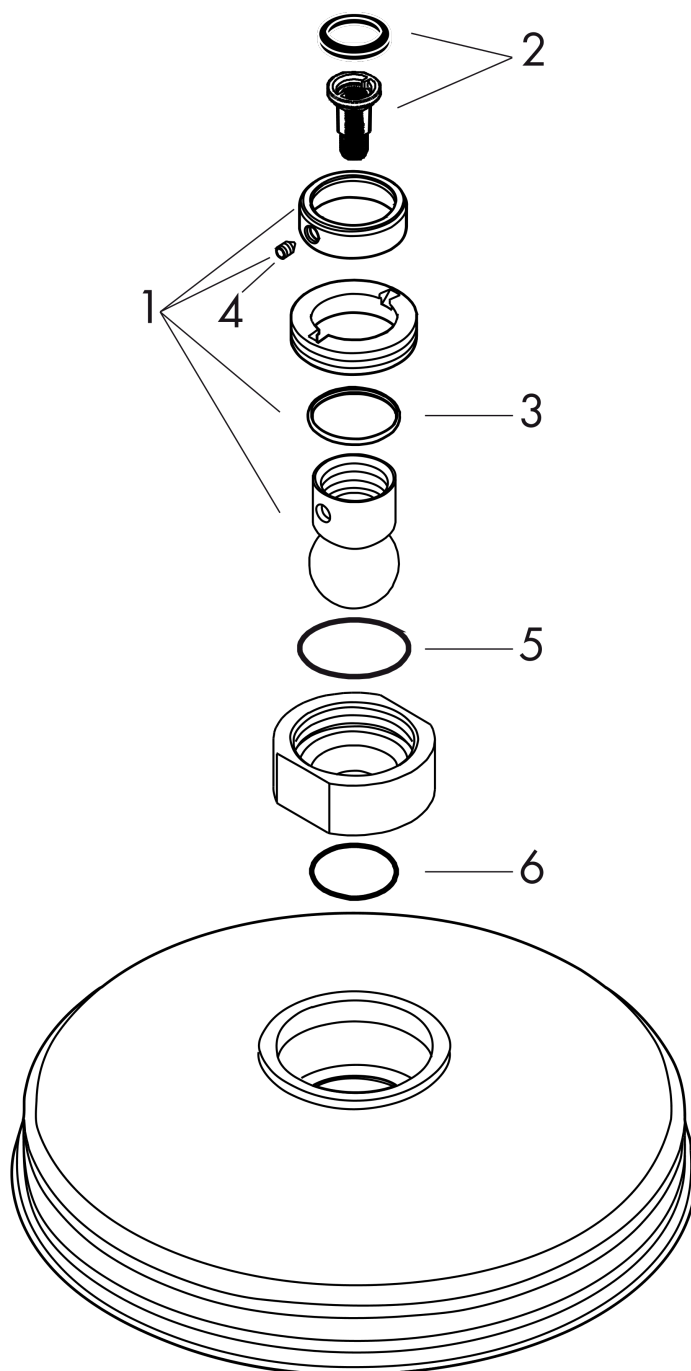

AXOR Montreux

Kopfbrause 240 1jet Classic

Oberfläche: **Brushed Black Chrome**

Artikelnummer: **28474340**

Merkmale

- Brausekopfgröße: 240 mm
- Strahlart: RainAir
- Kugelgelenk: Kopfbrause im Winkel verstellbar
- Material Strahlscheibe: Metall
- maximale Durchflussmenge bei 3 bar: 17 l/min
- Durchflussmenge RainAir Strahl (bei 3 bar): 17 l/min
- Mindestfließdruck: 1,5 bar
- Strahlscheibe zur Reinigung abnehmbar
- Montage: Decken- oder Wandmontage möglich
- Anschlussgewinde G ½
- für Durchlauferhitzer geeignet

Technologie

Produktabbildung

Maßzeichnung

AXOR Montreux
Kopfbrause 240 1jet Classic
 Oberfläche: **Brushed Black Chrome** Artikelnummer: **28474340**

Durchflussdiagramm

Die Verbrauchswerte wurden praxisnah mit den dazugehörigen Armaturen (Thermostat/Mischer/Unterputzventil) gemessen.

AXOR Montreux
Kopfbrause 240 1jet Classic
Oberfläche: **Brushed Black Chrome** Artikelnummer: **28474340**

Explosionszeichnung

Baujahr: 11/16 - 12/19

AXOR Montreux
Kopfbrause 240 1jet Classic
 Oberfläche: **Brushed Black Chrome** Artikelnummer: **28474340**

Ersatzteilliste

Baujahr: 11/16 - 12/19

Pos.		Artikelnummer	PG	VE
1	Kugelgelenk	98941340	59	1
2	Filtereinsatz	97708000	2	1
3	Gleitring	97536000	2	1
4	Madenschraube M4x6	97767000	1	1
5	O-Ring 23x3	98142000	1	1
6	O-Ring 18x2	98181000	2	1
a	Rückflußverhinderer	95699000	5	1