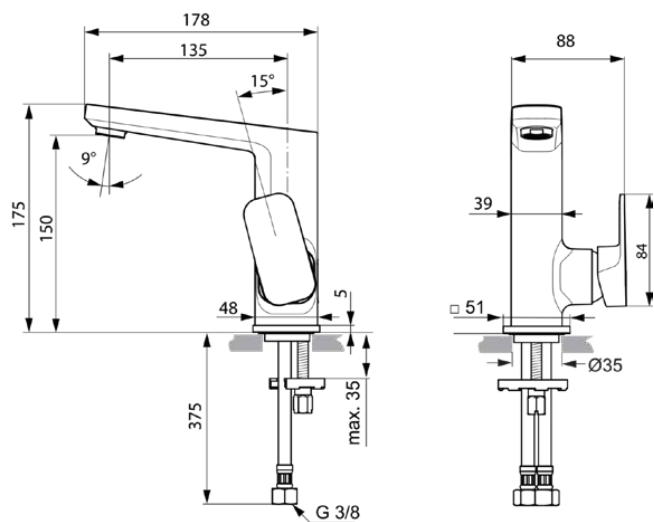

TONIC II

A6333AA

TONIC II | Waschtischarmatur 88x179.5x175 mm, 160.5 mm vertikaler Abstand bis Mitte Auslauf in chrom, 5 l/min (3 bar), ohne Ablaufgarnitur | EasyFix, EPD, SmartShine Oberfläche

Bild & Zeichnung

Allgemeine Informationen

Produktkategorie:	Waschtischarmaturen
Produktart:	Waschtischarmatur
Marke:	Ideal Standard
Kollektion:	TONIC II
Designer:	Ideal Standard
Colour:	AA - Chrom
Oberflächenveredelung:	glänzend
Maximale Höhe (mm):	175
Maximale Breite (mm):	88
Ausladung (mm):	179,5
Befestigungsart:	EasyFix
Nettogewicht (kg):	1,60
EAN Code:	4015413335003

Produktspezifikationen

Anzahl der Rosette(n):	1
Anzahl der Griffe:	1
BlueStart Technologie:	Nein
Farbcode:	AA
Farbbeschreibung:	chrom
Cool Body Technologie:	Nein
DVGW-Eigensicher:	Nein
Easy-Fix Technologie:	Ja
Griff-Anwendung:	Volumen & Temperaturkontrolle
Griffposition:	Seitlich
IdealPure Technologie:	Nein
Mit Kettenöse:	Nein
Integrierte Elektronik:	Nein
Niederdruckmodell:	Nein

TONIC II

A6333AA

TONIC II | Waschtischarmatur 88x179.5x175 mm, 160.5 mm vertikaler Abstand bis Mitte Auslauf in chrom, 5 l/min (3 bar), ohne Ablaufgarnitur | EasyFix, EPD, SmartShine Oberfläche

Produktspezifikationen