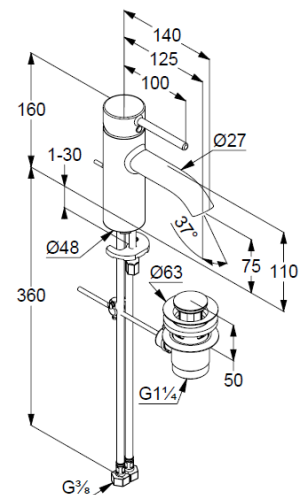

Technische Daten/ Technical Data

KLUDI BOZZ, ECO PLUS
Waschtisch-Einhandmischer 75
DN 15

Artikel- Nr.:
382633976

Oberfläche:
39 mattschwarz

Artikeltext
Hersteller KLUDI GmbH & Co. KG
Typ: KLUDI BOZZ, ECO PLUS
Waschtisch-Einhandmischer 75
Artikel- Nr.: 382633976

Waschtisch-Armatur
Einhebelmischer
1-Loch Montage
geschlossener Hebel, Metall
Strahlregler, S-Pointer M18,5
Keramik-Kartusche mit Heißwasserbegrenzung
Mittelstellung Kaltwasser
Durchflussmenge bei 3 bar 5 l/min.
flexible Druckschläuche G $\frac{3}{8}$ DVGW zugelassen
Schnell-Montagesystem
Ablaufgarnitur G1 $\frac{1}{4}$ aus Metall

Produktabbildung/ Product picture

Maßzeichnung/ Dimensional drawing

Durchfluss/ Flow rate