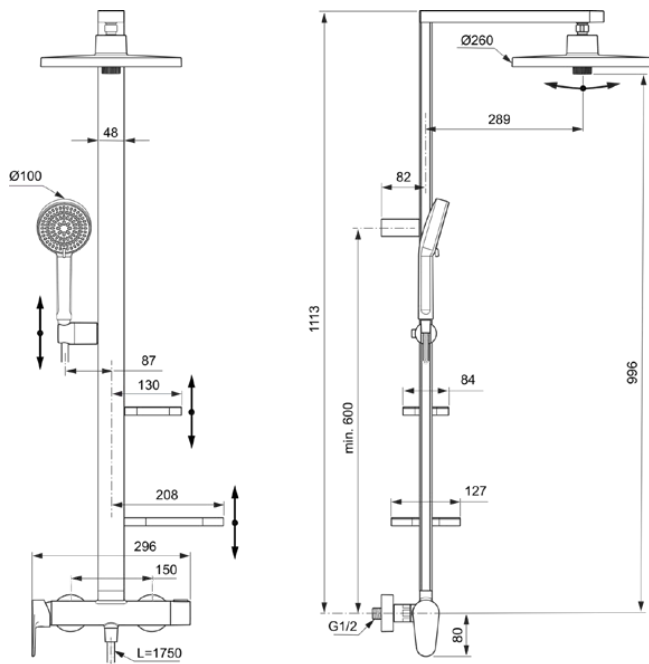

ALU+

BD584SI

Alu+ | Duschesystem AP 356x501x1113 mm in silber, 12.0 l/min (3 bar) | 3 Strahlarten, Click-Technologie, FirmaFlow

Bild & Zeichnung

Allgemeine Informationen

Produktkategorie:	Duschsysteme
Produktart:	Duschsystem AP
Marke:	Ideal Standard
Kollektion:	Alu+
Designer:	Palomba Serafini Associati
Colour:	SI - Silber
Oberflächenveredelung:	satin
Maximale Höhe (mm):	1113
Maximale Breite (mm):	356
Ausladung (mm):	501
Befestigungsart:	S-Anschluss
Nettogewicht (kg):	7.12
EAN Code:	3800861117292

Im Lieferumfang enthaltene Produkte

BD581SI:	IDEALRAIN ALU+ Kopfbrause 260x91x260 mm in silber, 12 l/min (3 bar)
BD580SI:	IDEALRAIN ALU+ Multi-Funktionshandbrause 100x56x232 mm in silber, 8 l/min (3 bar)
BE175SI:	IDEALRAIN Brauseschlauch 1750 mm in silber

Produktspezifikationen

Einstellbare Befestigungspunkte:	Ja
Einstellbarer Sprühmodus:	Ja
Anzahl der Griffe:	2
Anzahl der Strahlarten:	2
Anzahl der Handtuchhalter:	0
Farbcode:	SI
Farbbeschreibung:	silber
Verdeckte Befestigung:	Ja
Cool Body Technologie:	Nein
Absperrbare S-Anschlüsse:	Nein

ALU+

BD584SI

Alu+ | Duschsystem AP 356x501x1113 mm in silber, 12.0 l/min (3 bar) | 3 Strahlarten, Click-Technologie, FirmaFlow

Produktspezifikationen

Mit Zahnbecher:	Nein
Mit Wandhalterung:	Nein
Mit Wandanschlussbogen:	Nein
Befestigungsmaterial im Lieferumfang enthalten:	Ja
Befestigungsart:	S-Anschluss
Montageart:	wandhängend