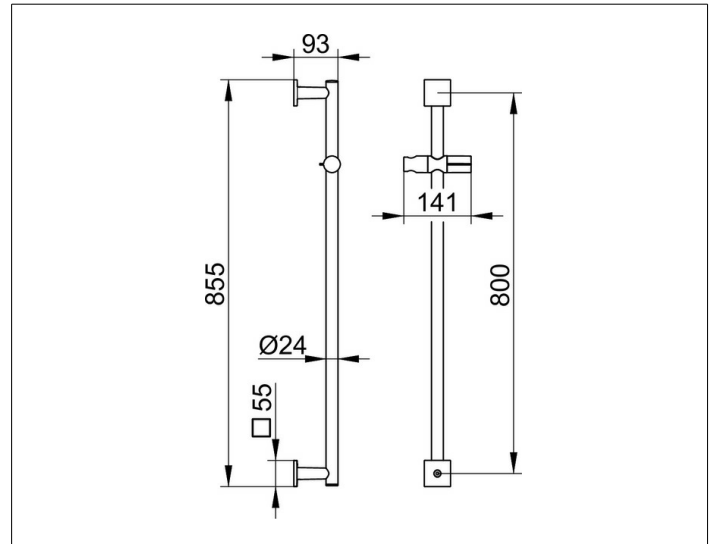

IXMO

59585370902 Brausestange

PRODUKT

ZEICHNUNG

PRODUKTBESCHREIBUNG

- bestehend aus:
- Wandstange 855 mm (Rosetten eckig) mit Brauseschieber, Höhenverstellung mit Griff, Neigungswinkel verstellbar, wahlweise rechts oder links verwendbar
 - mit Fliesenausgleichscheibe (5 mm)

OBERFLÄCHE

schwarz matt

ABMESSUNG

855 mm

AUSSCHREIBUNGSTEXT

- KEUCO IXMO Brausestange 59585370902
- bestehend aus:
- Wandstange 855 mm (Rosetten eckig) mit Brauseschieber, Höhenverstellung mit Griff, Neigungswinkel verstellbar
 - mit Fliesenausgleichscheibe (5 mm)
- Oberfläche Schwarz-Matt