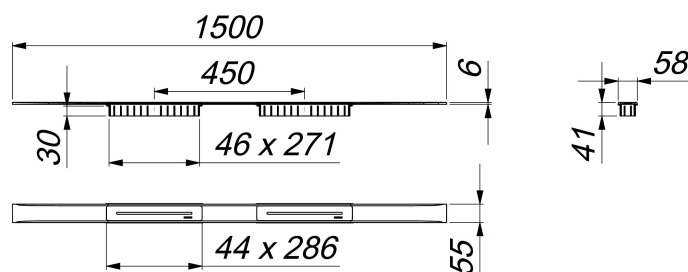

Duschrinne CeraFloor Select Duo Edelstahl poliert, 1500 mm

Artikelnummer: 537461

GTIN: 4001636537461

Rabattgruppe: 11

Beschreibung:

Duschrinne CeraFloor Select Duo Edelstahl poliert, 1500 mm

zum Einbau mit Ablaufgehäusen DallFlex Duo, DallFlex Duo Plan, DallFlex Duo senkrecht. Ablaufschiene mit mehrseitigem Präzisionsgefälle, flächenbündig in der Duschfläche installiert, geeignet für Bodenbeläge von 10 – 32 mm und Wandbeläge von 12 – 24 mm (inkl. Kleberbett), Länge millimetergenau anpassbar.

Ausführung:

- zwei Abdeckungen
- Montagezubehör und Positionierhilfen
- Bauschutzabdeckung

Material:

Edelstahl 1.4301, massiv 6 mm, hochglanzpoliert, Belastungsklasse K 3 (300 kg)

Bestellhinweis CeraFloor Select Duo: