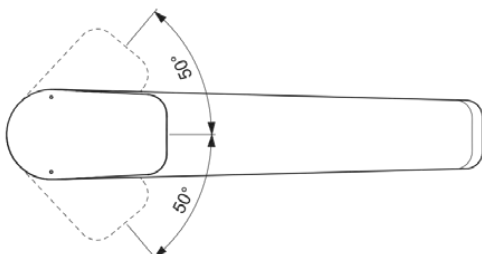

CERAPLAN

BD321AA

CERAPLAN | Küchenarmatur 50x264x168 mm, 219 mm vertikaler Abstand bis Mitte Auslauf in chrom, 9 l/min (3 bar) | EasyFix, EPD, SmartShine Oberfläche

Bild & Zeichnung

Allgemeine Informationen

Produktkategorie:	Küchenarmaturen
Produktart:	Küchenarmatur
Marke:	Ideal Standard
Kollektion:	CERAPLAN
Designer:	Palomba Serafini Associati
Colour:	AA - Chrom
Oberflächenveredelung:	glänzend
Maximale Höhe (mm):	168
Maximale Breite (mm):	50
Ausladung (mm):	264
Befestigungsart:	EasyFix
Nettogewicht (kg):	2.04
EAN Code:	3800861104827

Produktspezifikationen

Anzahl der Rosette(n):	1
Anzahl der Griffe:	1
BlueStart Technologie:	Nein
Farbcode:	AA
Farbbeschreibung:	chrom
Cool Body Technologie:	Nein
Easy-Fix Technologie:	Ja
Griffposition:	Oben
Niederdruckmodell:	Nein
Material:	Metall
Materialspezifikation:	Messing
Maximaler Durchfluss bei 3 bar (l/min):	9
Maximaler Durchfluss bei 3 bar (l/min) für alle Auslässe:	9

CERAPLAN

BD321AA

CERAPLAN | Küchenarmatur 50x264x168 mm, 219 mm vertikaler Abstand bis Mitte Auslauf in chrom, 9 l/min (3 bar) | EasyFix, EPD, SmartShine Oberfläche

Produktspezifikationen

Durchfluss bei 3 bar (l) - Auslauf:	9
Betriebs-Höchstdruck (bar):	10
Betriebs-Mindestdruck (bar):	0,5
PVD Technologie:	Nein
Vorfenstermontage:	Nein
Form der Rosette(n):	Rund
Smartshine:	Ja
Oberflächenschutz:	verchromt
Oberflächenveredelung:	glänzend
Strahlreglerart:	Luftsprudler
Sichtbarkeit des Strahlreglers:	Sichtbar
Griffart:	Betätigungshebel
Art der Temperaturkontrolle:	Manuelle Betätigung
Wassersparend:	Ja
Mit Rückschlagventil:	Nein
Mit Rosette(n):	Ja
Mit Griff(en):	Ja
Mit Auslass:	Ja
Mit herausziebarer Spülbrause:	Nein
Befestigungsart:	EasyFix
Montageart:	Hahnloch