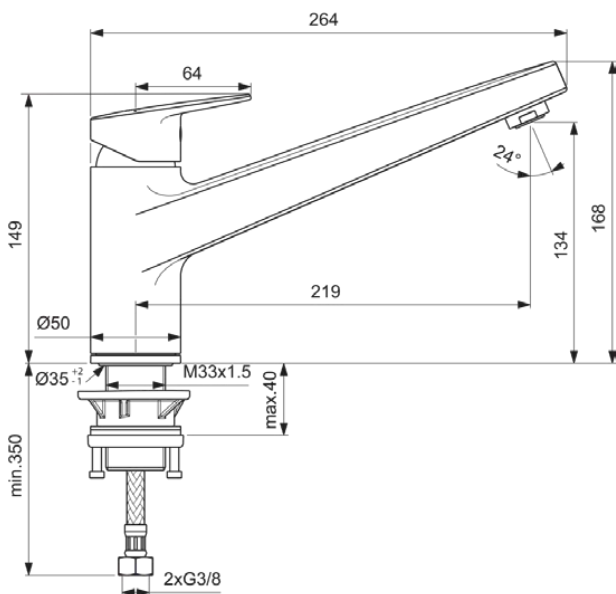

CERAPLAN

BD321AA

CERAPLAN | Küchenarmatur 50x264x168 mm, 219 mm vertikaler Abstand bis Mitte Auslauf in chrom, 9 l/min (3 bar) | EasyFix, EPD, SmartShine Oberfläche

Bild & Zeichnung

Allgemeine Informationen

Produktkategorie:	Küchenarmaturen
Produktart:	Küchenarmatur
Marke:	Ideal Standard
Kollektion:	CERAPLAN
Designer:	Palomba Serafini Associati
Colour:	AA - Chrom
Oberflächenveredelung:	glänzend
Maximale Höhe (mm):	168
Maximale Breite (mm):	50
Ausladung (mm):	264
Befestigungsart:	EasyFix
Nettogewicht (kg):	2.04
EAN Code:	3800861104827

Produktspezifikationen

Anzahl der Rosette(n):	1
Anzahl der Griffe:	1
BlueStart Technologie:	Nein
Farbcode:	AA
Farbbeschreibung:	chrom
Cool Body Technologie:	Nein
Easy-Fix Technologie:	Ja
Griffposition:	Oben
Niederdruckmodell:	Nein
Material:	Metall
Materialspezifikation:	Messing
Maximaler Durchfluss bei 3 bar (l/min):	9
Maximaler Durchfluss bei 3 bar (l/min) für alle Auslässe:	9

CERAPLAN

BD321AA

CERAPLAN | Küchenarmatur 50x264x168 mm, 219 mm vertikaler Abstand bis Mitte Auslauf in chrom, 9 l/min (3 bar) | EasyFix, EPD, SmartShine Oberfläche

Produktspezifikationen

Durchfluss bei 3 bar (l) - Auslauf:	9
Betriebs-Höchstdruck (bar):	10
Betriebs-Mindestdruck (bar):	0,5
PVD Technologie:	Nein
Vorfenstermontage:	Nein
Form der Rosette(n):	Rund
Smartshine:	Ja
Oberflächenschutz:	verchromt
Oberflächenveredelung:	glänzend
Strahlreglerart:	Luftsprudler
Sichtbarkeit des Strahlreglers:	Sichtbar
Griffart:	Betätigungshebel
Art der Temperaturkontrolle:	Manuelle Betätigung
Wassersparend:	Ja
Mit Rückschlagventil:	Nein
Mit Rosette(n):	Ja
Mit Griff(en):	Ja
Mit Auslass:	Ja
Mit herausziebarer Spülbrause:	Nein
Befestigungsart:	EasyFix
Montageart:	Hahnloch