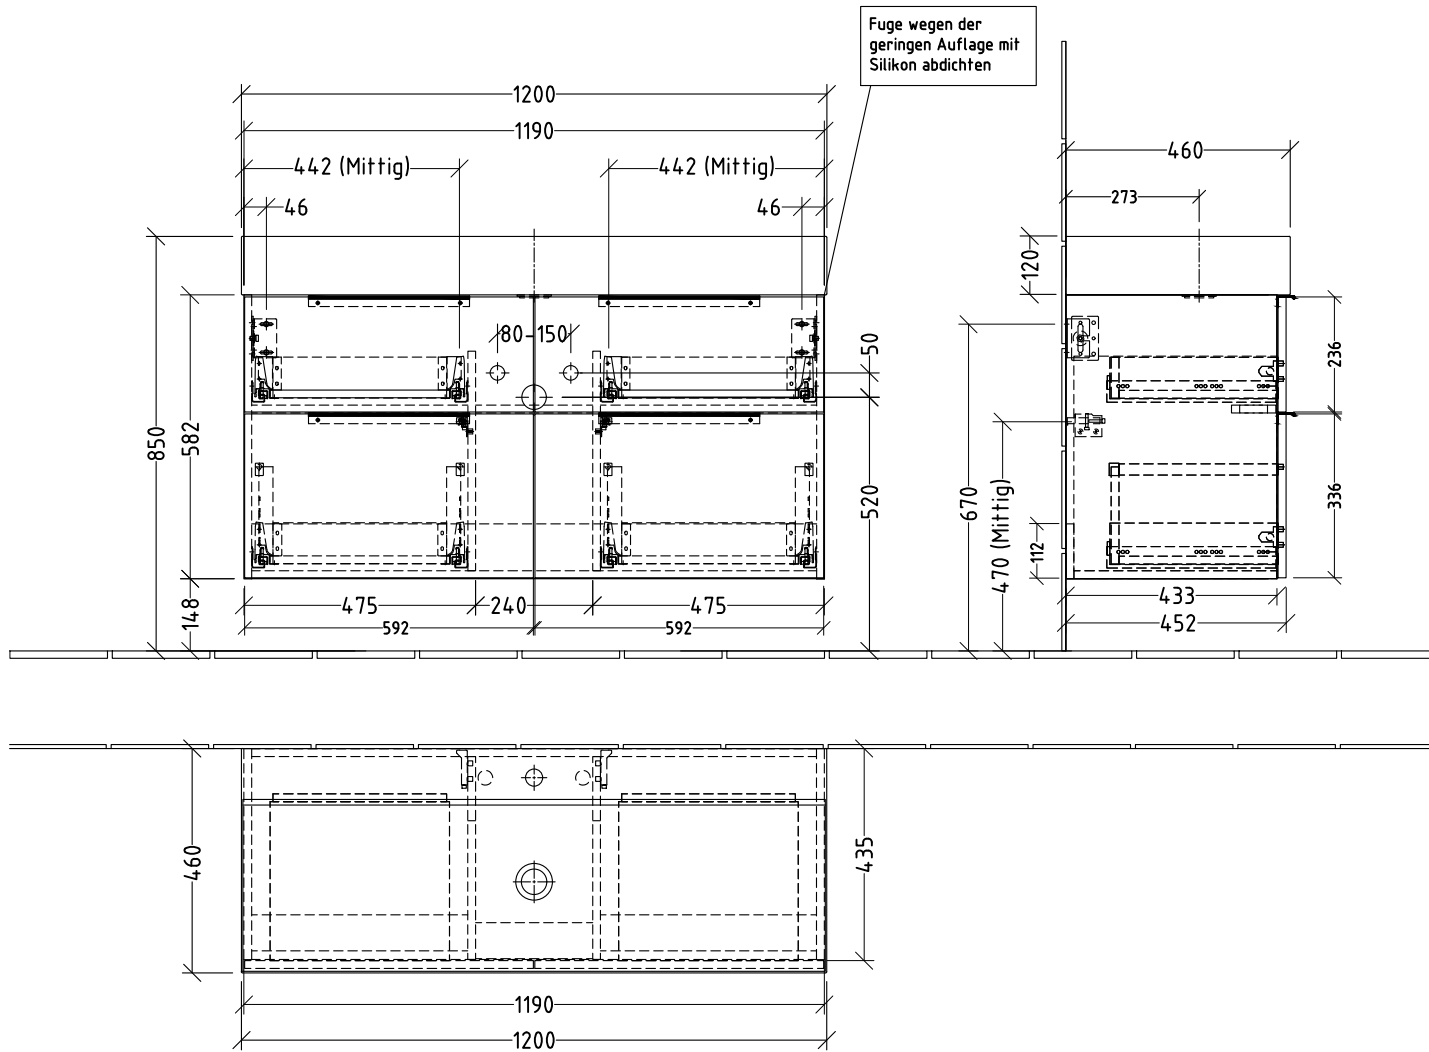

3G457

Kaldewei Silenio 3046 - 1200mm

Siphonangaben
vom Hersteller

SANIPA
Willy & Boock Group

Montagezeichnung
3way - UM, UF

Zeichner
SKJ
Datum
27.08.2020

Alle Angaben in mm - Technische Änderungen vorbehalten.
Diese Zeichnung ist unser geistiges Eigentum und darf ohne unsere
Genehmigung nicht kopiert oder Dritten zugänglich gemacht werden.