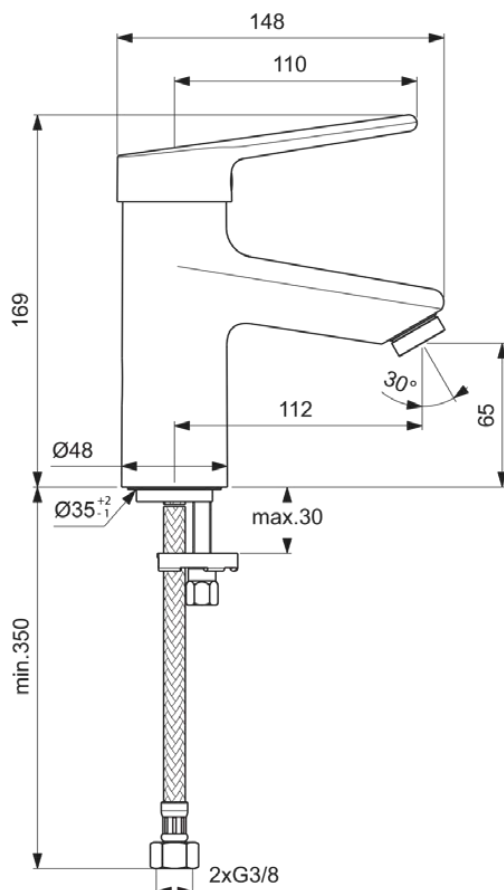

## BC092AA

CERAPLUS | Waschtischarmatur 48x148x169 mm, 112 mm vertikaler Abstand bis Mitte Auslauf in chrom, 8.4 l/min (3 bar), ohne Ablaufgarnitur | EasyFix, Click-Technologie, EPD, FirmaFlow, Vandalismussicher, SmartShine Oberfläche

### Allgemeine Informationen

Produktkategorie:	Waschtischarmaturen
Produktart:	Waschtischarmatur
Marke:	Ideal Standard
Kollektion:	CERAPLUS
Designer:	Artefakt
Colour:	AA - Chrom
Oberflächenveredelung:	glänzend
Maximale Höhe (mm):	169
Maximale Breite (mm):	48
Ausladung (mm):	148
Befestigungsart:	EasyFix
Nettogewicht (kg):	1.37
EAN Code:	3800861059486