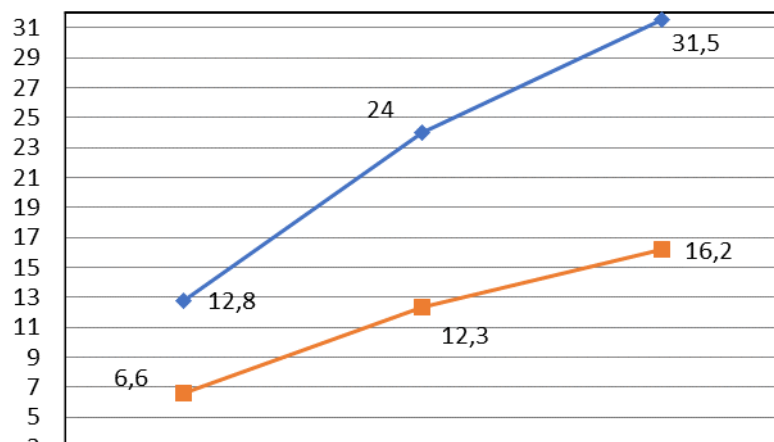

# STEINBERG

finest faucets and accessories

Shower set with thermostatic mixer ½ "

## 340 2721

+ alle Farben (+ all colours)

Liter / Min

	1 bar	3 bar	5 bar
◆ Kopfbrause / rain shower	12,8	24	31,5
■ Handbrause / hand shower	6,6	12,3	16,2