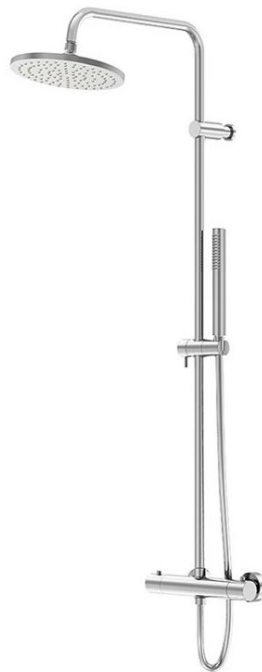

# STEINBERG

finest faucets and accessories

Shower set with thermostatic mixer ½ "

## 340 2721

+ alle Farben (+ all colours)

Liter / Min

	1 bar	3 bar	5 bar
◆ Kopfbrause / rain shower	12,8	24	31,5
■ Handbrause / hand shower	6,6	12,3	16,2