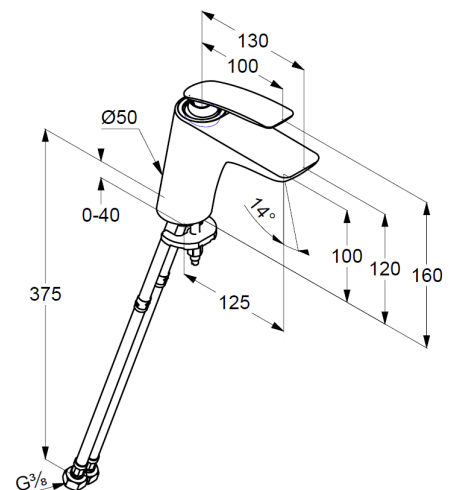

geschlossener Hebel, Metall

Strahlregler, S-Pointer M24 PCA

Keramik-Kartusche mit Heißwasserbegrenzung

Durchflussmenge bei 3 bar 5 l/min.

flexible Druckschläuche G $\frac{3}{8}$ DVGW zugelassen

Schnell-Montagesystem

Produktabbildung/ Product picture

Maßzeichnung/ Dimensional drawing

Durchfluss/ Flow rate