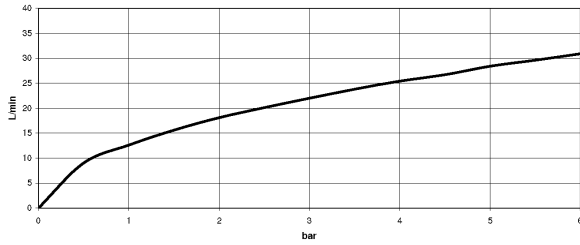

Badewanne - Tara.

Wannenbatterie für Wandmontage mit Schlauchbrausegarnitur - Dark Platinum matt

Artikelnummer: 25 133 882-99

Durchflussdiagramm