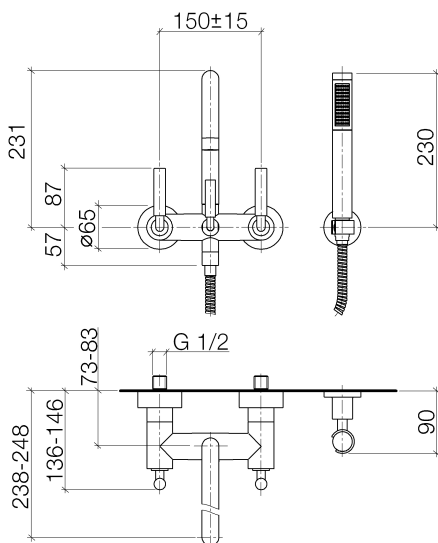

## Badewanne - Tara.

Wannenbatterie für Wandmontage mit Schlauchbrausegarnitur - Dark Platinum matt

Artikelnummer: 25 133 882-99

- Ausladung 240 mm
- Auslauf: runder luftangereicherter Strahl
- Schlauchbrausegarnitur: Normalstrahl
- Schlauchbrausegarnitur mit Antikalk-System
- Drehumstellung Wanne/Brause
- Schubrosetten Ø 65 mm
- Rosette für Brausehalter Ø 50 mm
- Anschluss 1/2"
- Stichmaß 150 mm ± 15 mm
- Metallbrauseschlauch 1250 mm mit integriertem Verdrehenschutz
- Durchfluss max. 22 l/min bei 3 bar Fließdruck
- Durchfluss Schlauchbrausegarnitur max. 6,8 l/min
- Armaturengruppe nach DIN 4109: 1
- Eigensicher gegen Rückfließen.
- Kombination mit Standanschlüssen auf Anfrage möglich (x-TRA SERVICE).

## Maßzeichnung

Alle Angaben in mm / inch = mm x 0,0394

Badewanne - Tara.

Wannenbatterie für Wandmontage mit Schlauchbrausegarnitur - Dark Platinum matt

Artikelnummer: 25 133 882-99

## Durchflussdiagramm

Badewanne - Tara.

Wannenbatterie für Wandmontage mit Schlauchbrausegarnitur - Dark Platinum matt

Artikelnummer: 25 133 882-99

Weitere Oberflächenvarianten

chrom

25 133 882-00

platin matt