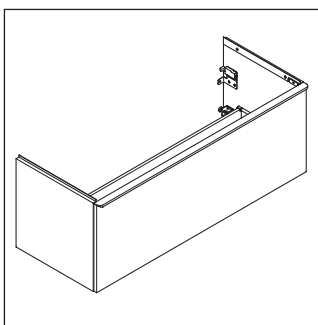

D-Neo

DE 4263

Montageanleitung

ME by Starck # 233610

Verwendungshinweise

Die Badmöbelserie entspricht den gültigen Normen und Richtlinien zum Zeitpunkt der Auslieferung und ist für den Einsatz in Bädern konzipiert. Eine direkte Benetzung mit Wasser z. B. beim Duschen ist zu vermeiden.