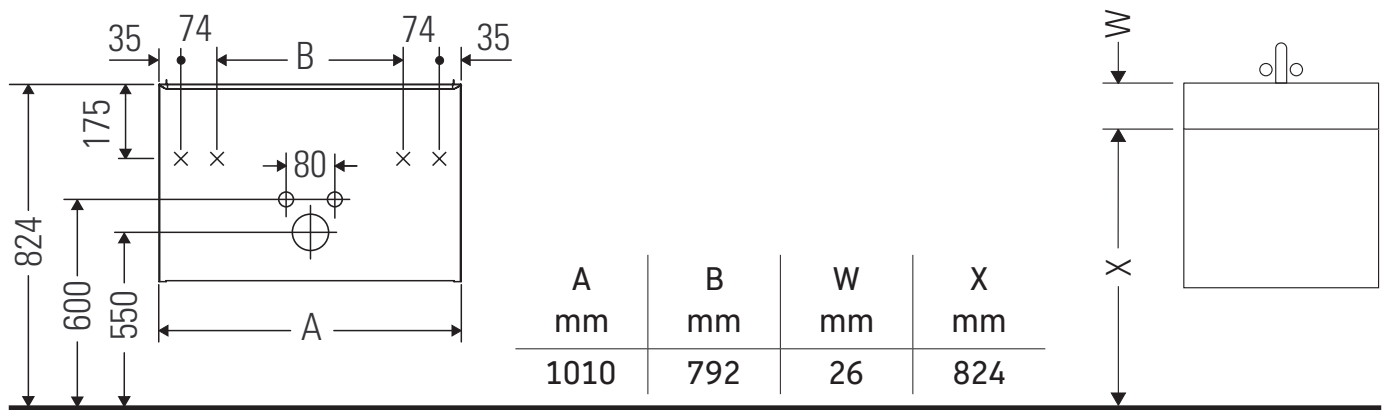

D-Neo

DE 4263

Montageanleitung

ME by Starck # 233610

Verwendungshinweise

Die Badmöbelserie entspricht den gültigen Normen und Richtlinien zum Zeitpunkt der Auslieferung und ist für den Einsatz in Bädern konzipiert. Eine direkte Benetzung mit Wasser z. B. beim Duschen ist zu vermeiden.