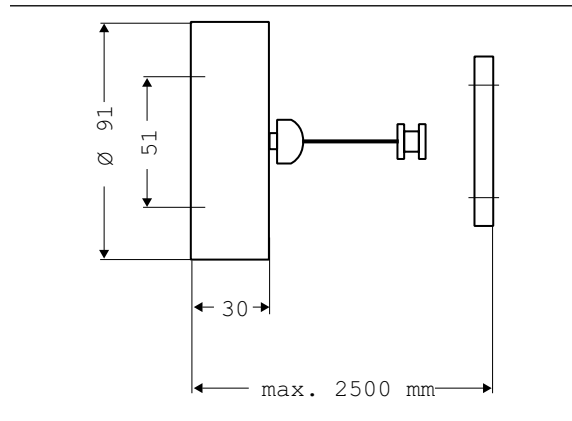

PRODUKTINFORMATION

Wäscheleine chrom

Art.-Nr.3554 001 25

ausziehbar, 2,50 mtr.